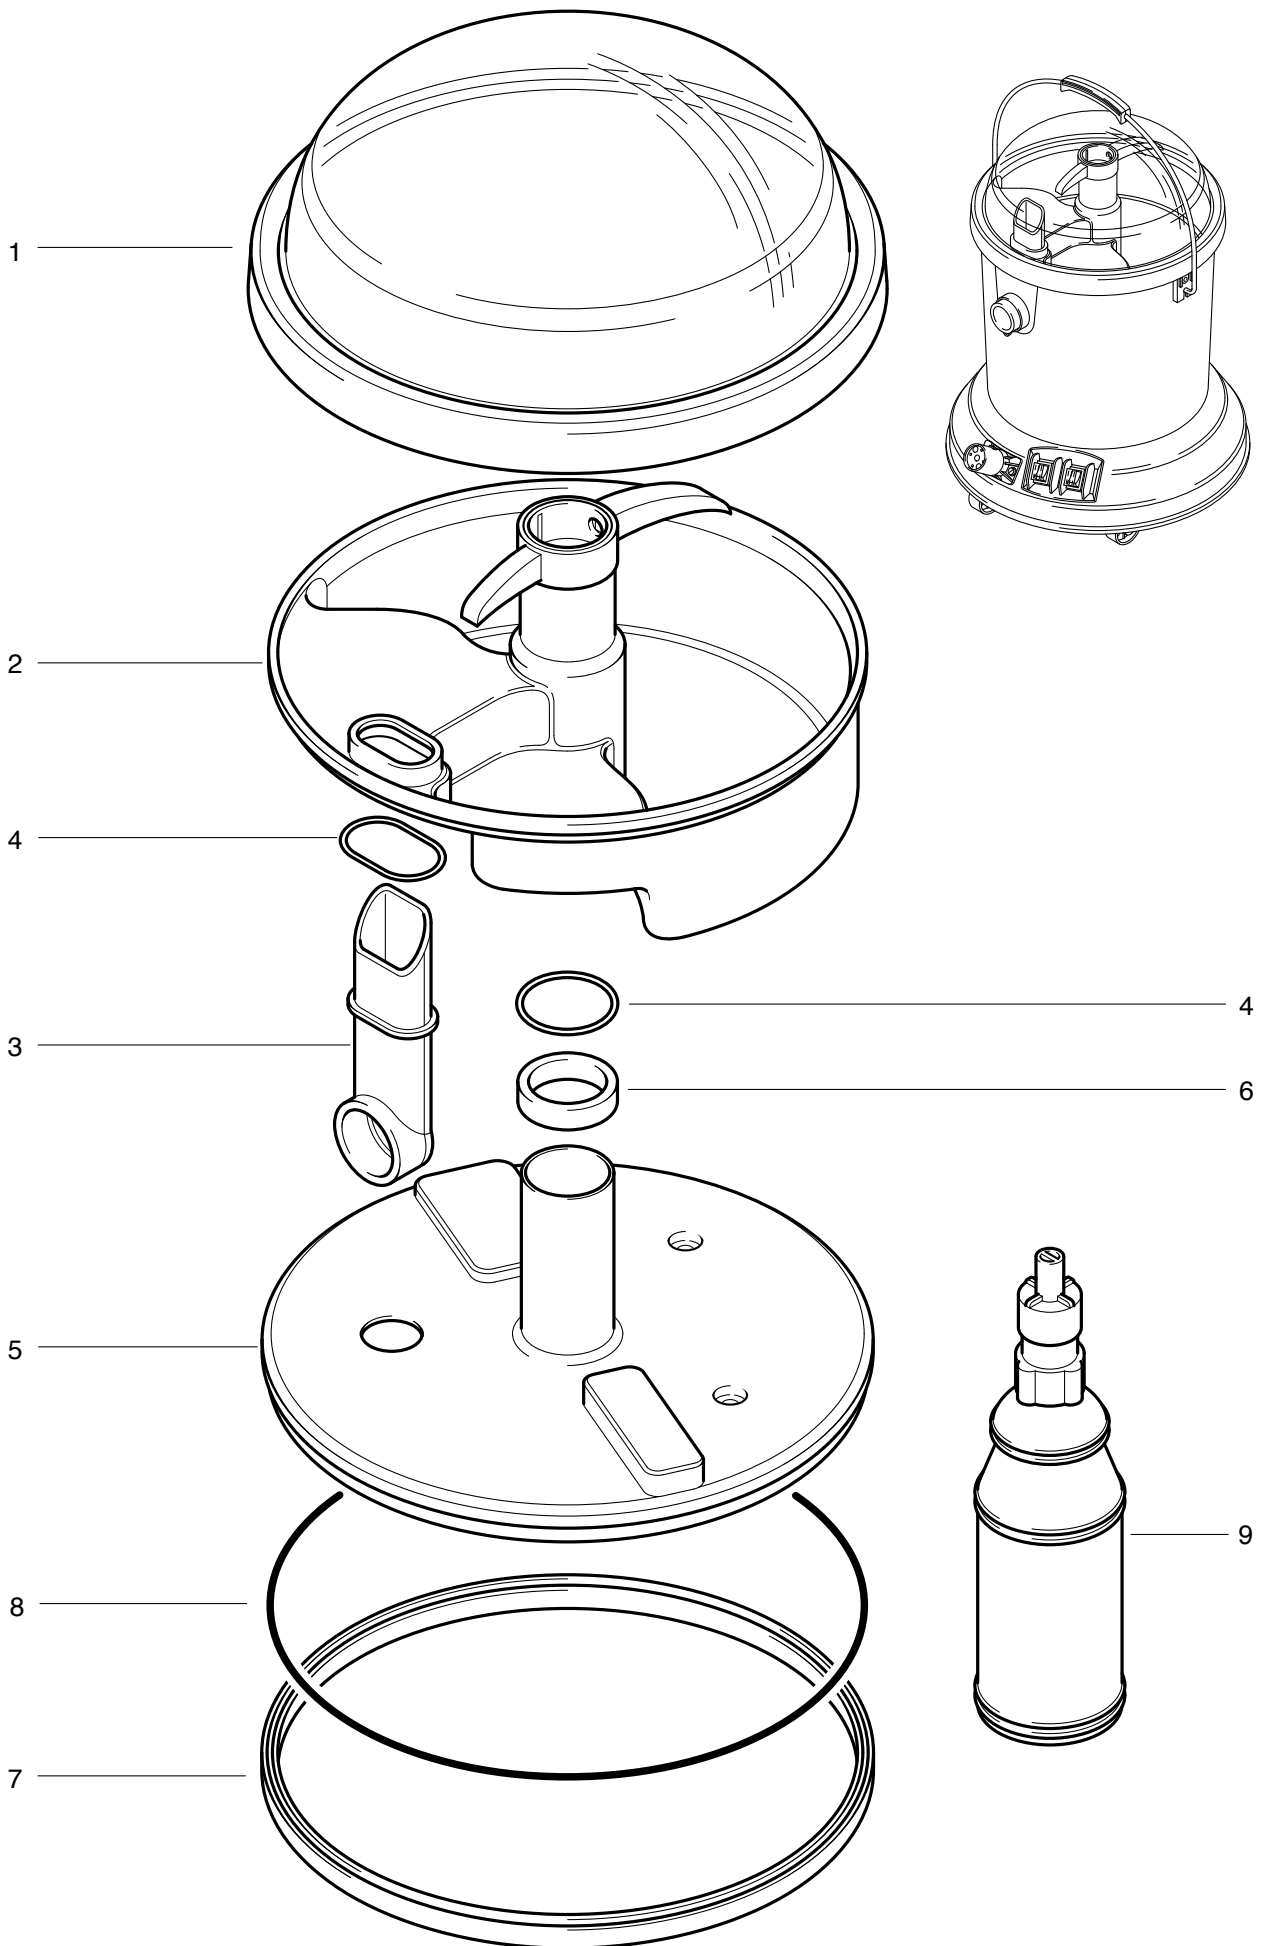

**DS 3
Haube**

DS 3

Haube

Pos.	Bezeichnung	Art. Nr.
01	Haube	P...008
02	Schmutzwassereimer	028.400
03	Sprühbogen	P...025
04	O-Ring dm 35x4 mm	P...024A
05	Trennwand	028.351
06	Trennwanddichtung klein	028.353
07	Trennwanddichtung gross	028.352
08	Dichtschnur dm 910x3 mm	028.355
09	Nachfüllflasche	028.030