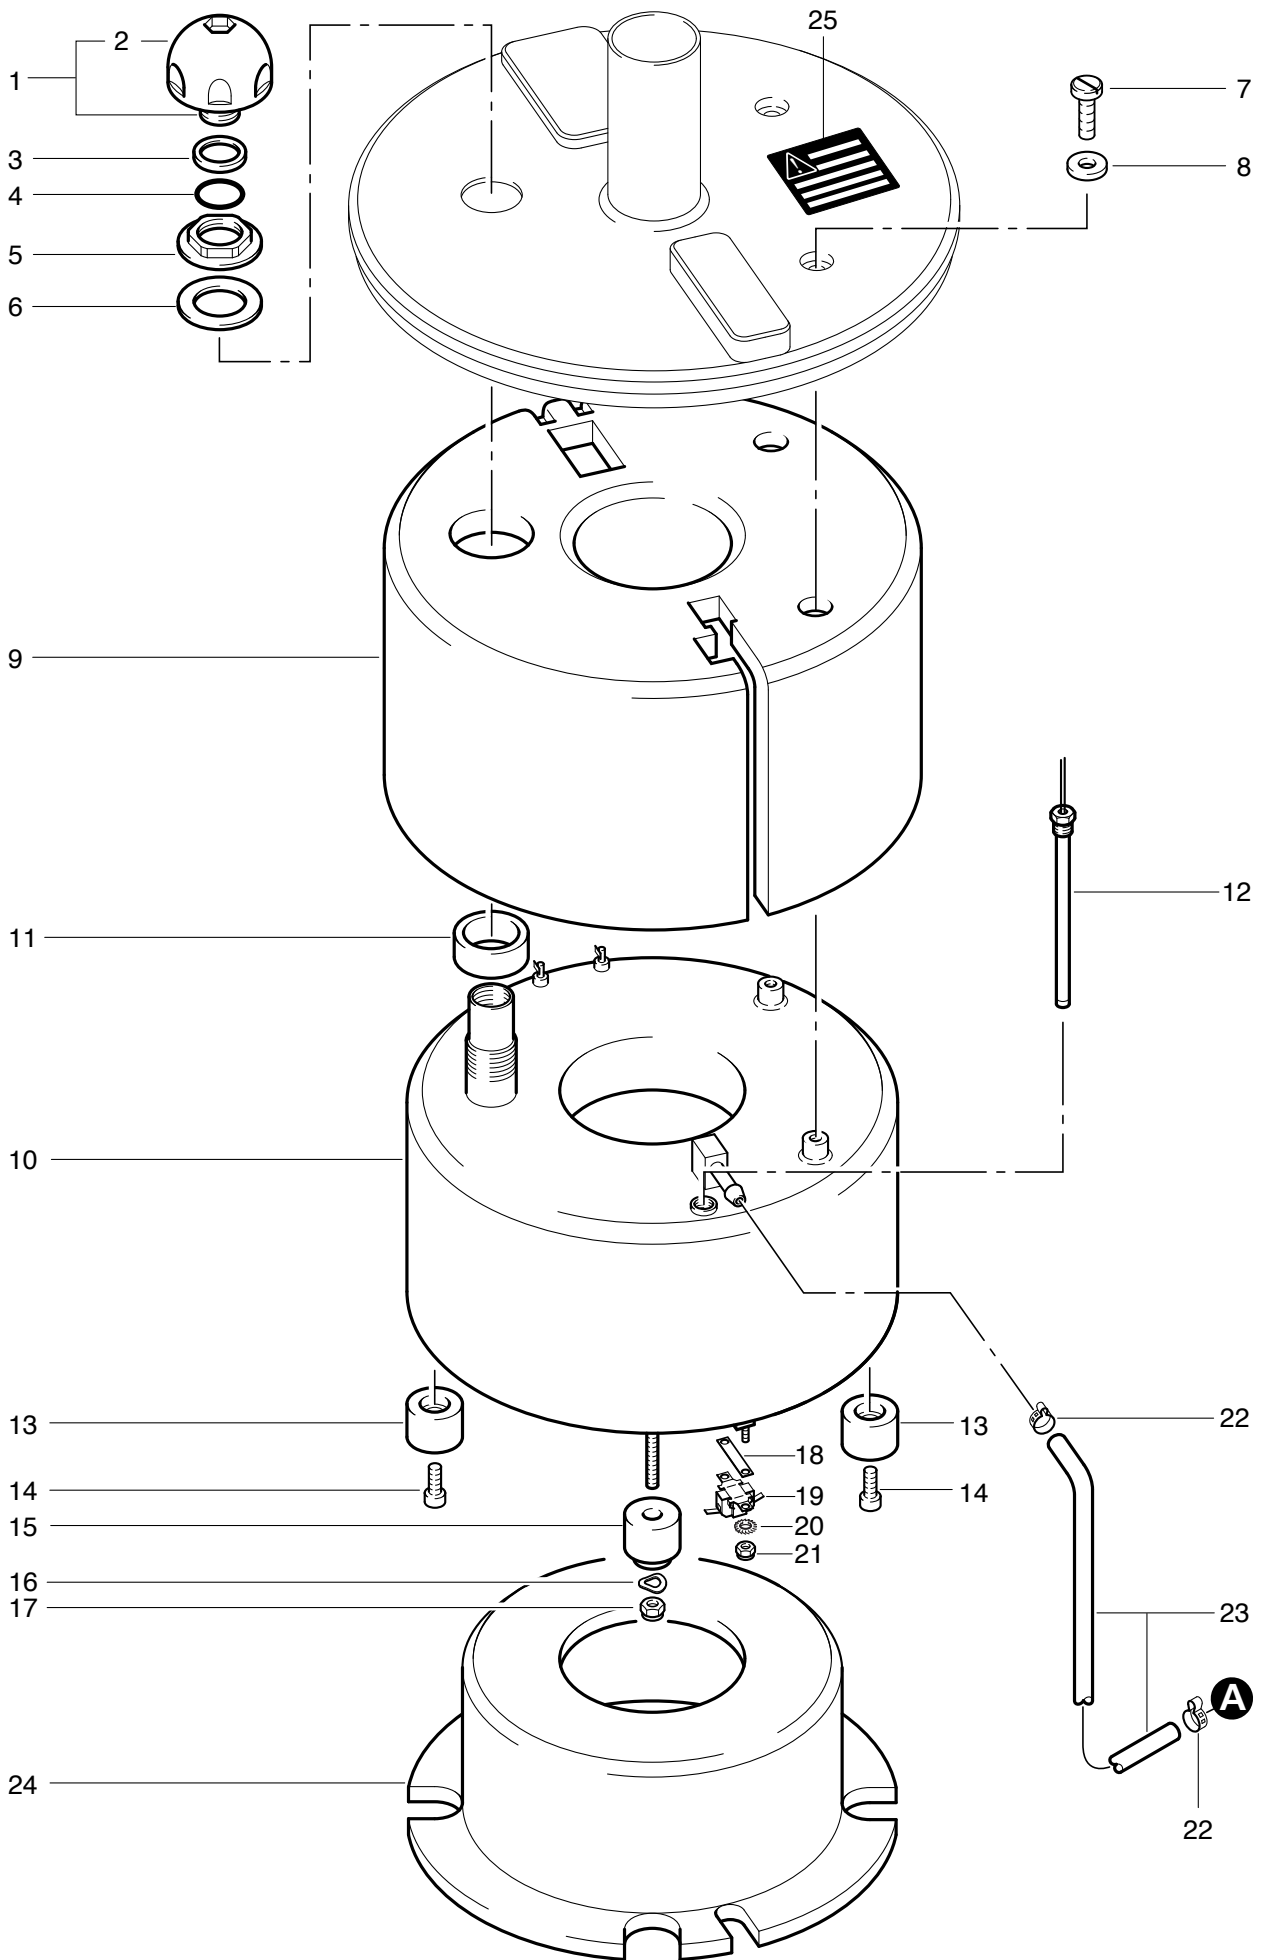

DS 3
Dampfbehälter

DS 3 Dampfbehälter

| Pos. | Bezeichnung | Art. Nr. |
|-------------|---------------------------------------|-----------------|
| 01 | Sicherheitsverschluss kompl. | 028.370 |
| 02 | Kappe zu Sicherheitsver-schluss | 028.371 |
| 03 | Schleifring | 028.373 |
| 04 | O-Ring 18,64x3,53 mm | P...962E |
| 05 | Flachmutter mit 6-Kant 3/4« « | P...535K |
| 06 | Dichtring | 028.025 |
| 07 | PH-Schraube M 5x12 mm schwarz | P...475K |
| 08 | U-Scheibe M5 (PA) | P...497Q |
| 09 | Isolierkappe aussen | 028.251 |
| 10 | Dampfbehälter | 028.259 |
| 11 | Klemmring | 028.020 |
| 12 | Temperaturfühler | 028.280 |
| 13 | Behältersockel | 028.253 |
| 14 | Zyl.-Schraube mit l.-6-Kant M 5x16 mm | P...487P |
| 15 | Behälterunterlage | 028.010 |
| 16 | Federscheibe M6 | P...497W |
| 17 | Stopfmutter M6 | P...493K |
| 18 | Unterlage | 028.256 |
| 19 | Temperaturwächter | 028.255 |
| 20 | Fächerscheibe M3 | P...499A |
| 21 | 6-Kt.-Mutter M3 | P...490A |
| 22 | 1-Ohr-Klemme 13,3 mm | P...550I |
| 23 | Dampfschlauch dm 5x10x330 mm | 028.254 |
| 24 | Isolierkappe innen | 028.252 |
| 25 | Aufkleber Warnung | 32 |
| 25 | | 33 |
| 25 | Aufkleber Warnung | 34 |