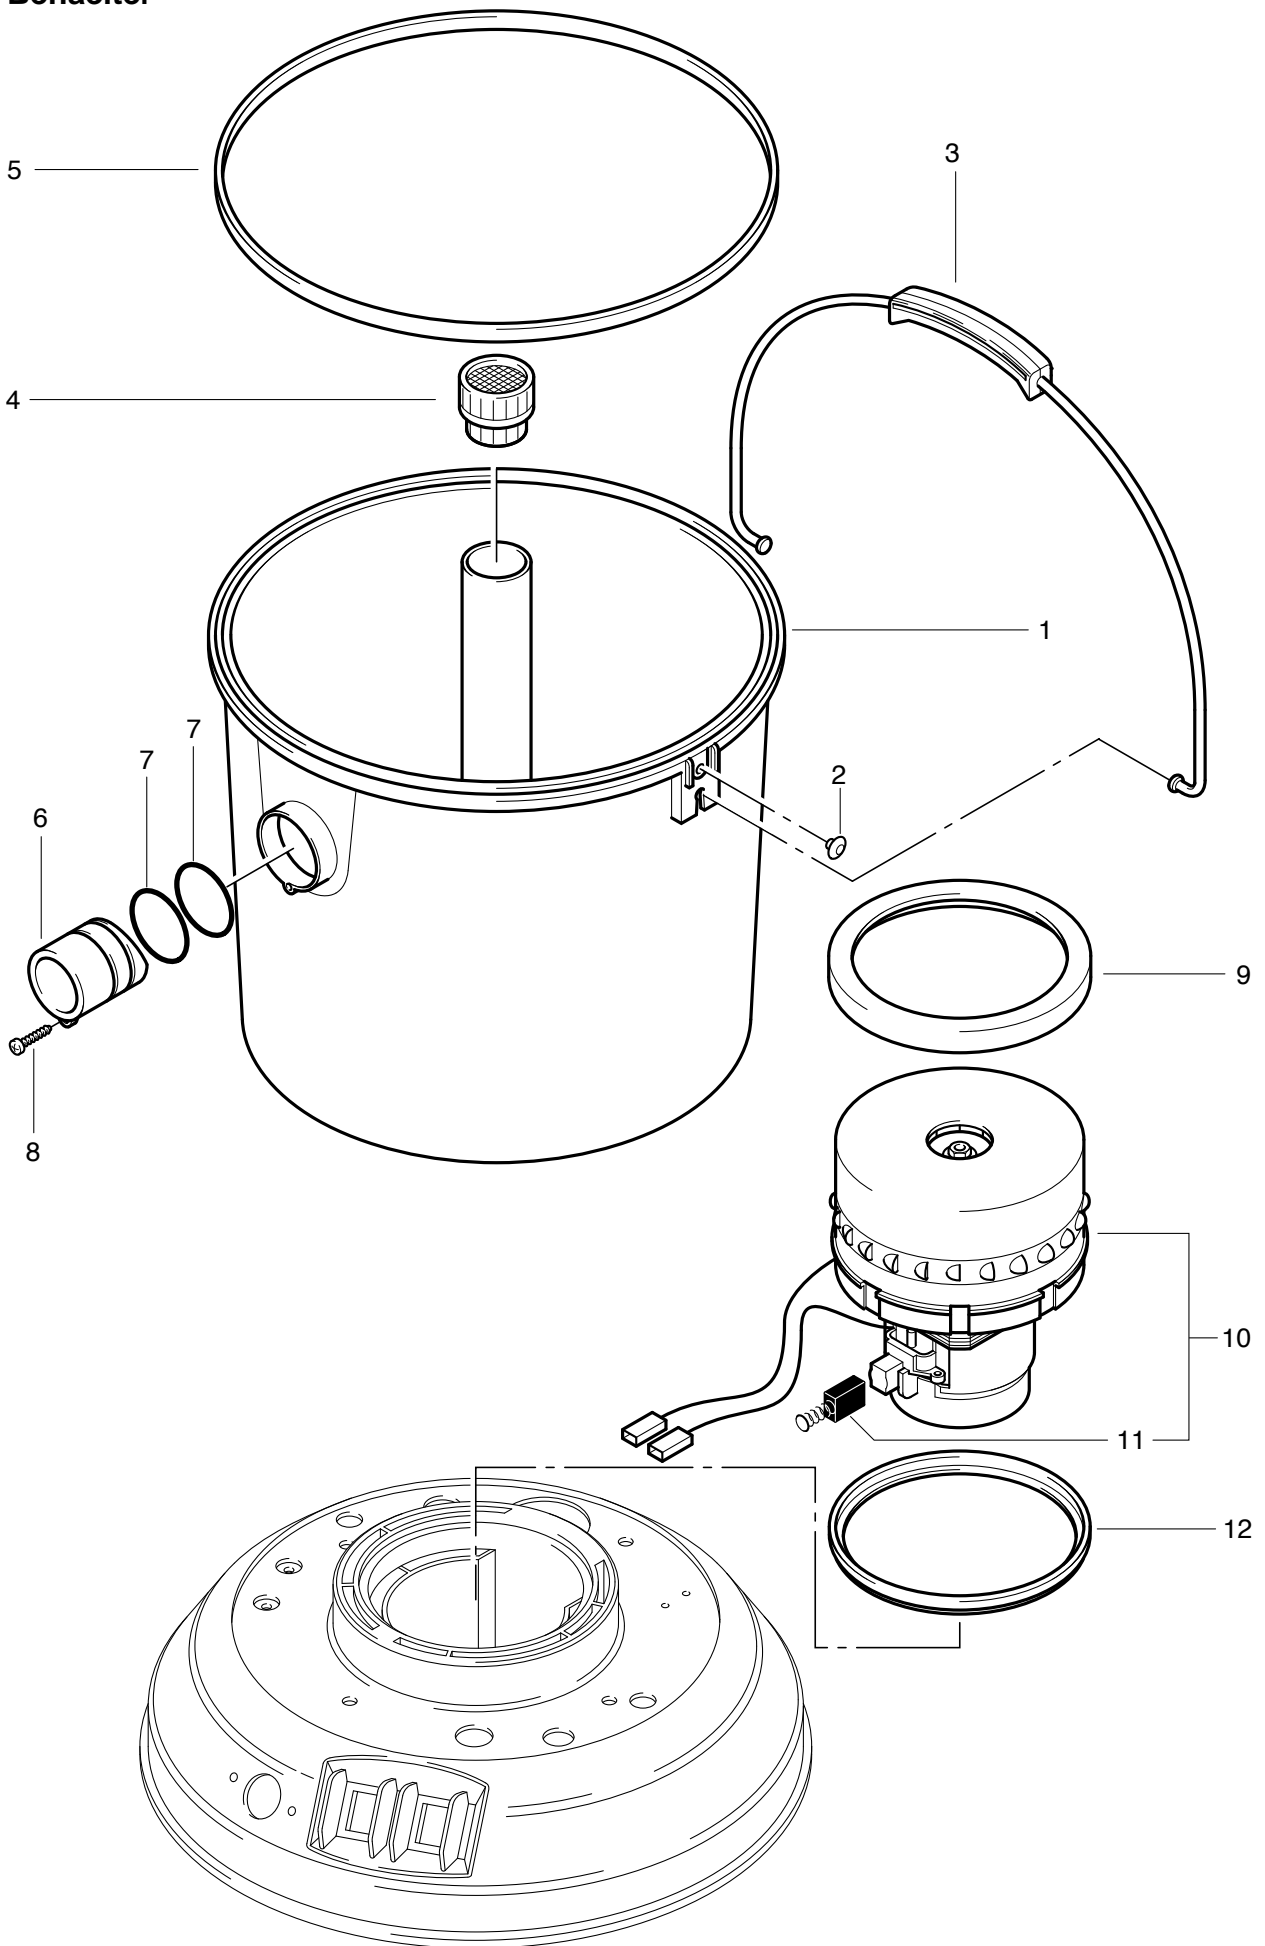

**DS 3  
Behälter**

## **DS 3**

### **Behälter**

<b>Pos.</b>	<b>Bezeichnung</b>	<b>Art. Nr.</b>
01	Behälter	028.110
02	Hut-Stopfen schwarz	P...070D
03	Tragbügel mit Griff	P...009G
04	Saugrohrsieb	P...071
05	Ovaldichtring 320x7,5x4,8 mm	P...052
06	Anschlussbüchse	P...026
07	O-Ring dm 35x3 mm	P...024
08	Spanplattenschraube 3,5x15 mm	P...482G
09	Auflagedichtung, grau LAMB	P...971E
10	Saugmotor, EMC 220V/800W	P...870 C
11	Kohlebürsten (Paar) EMC	P...870V
12	Profilgummi, schwarz, LAMB	P...971A