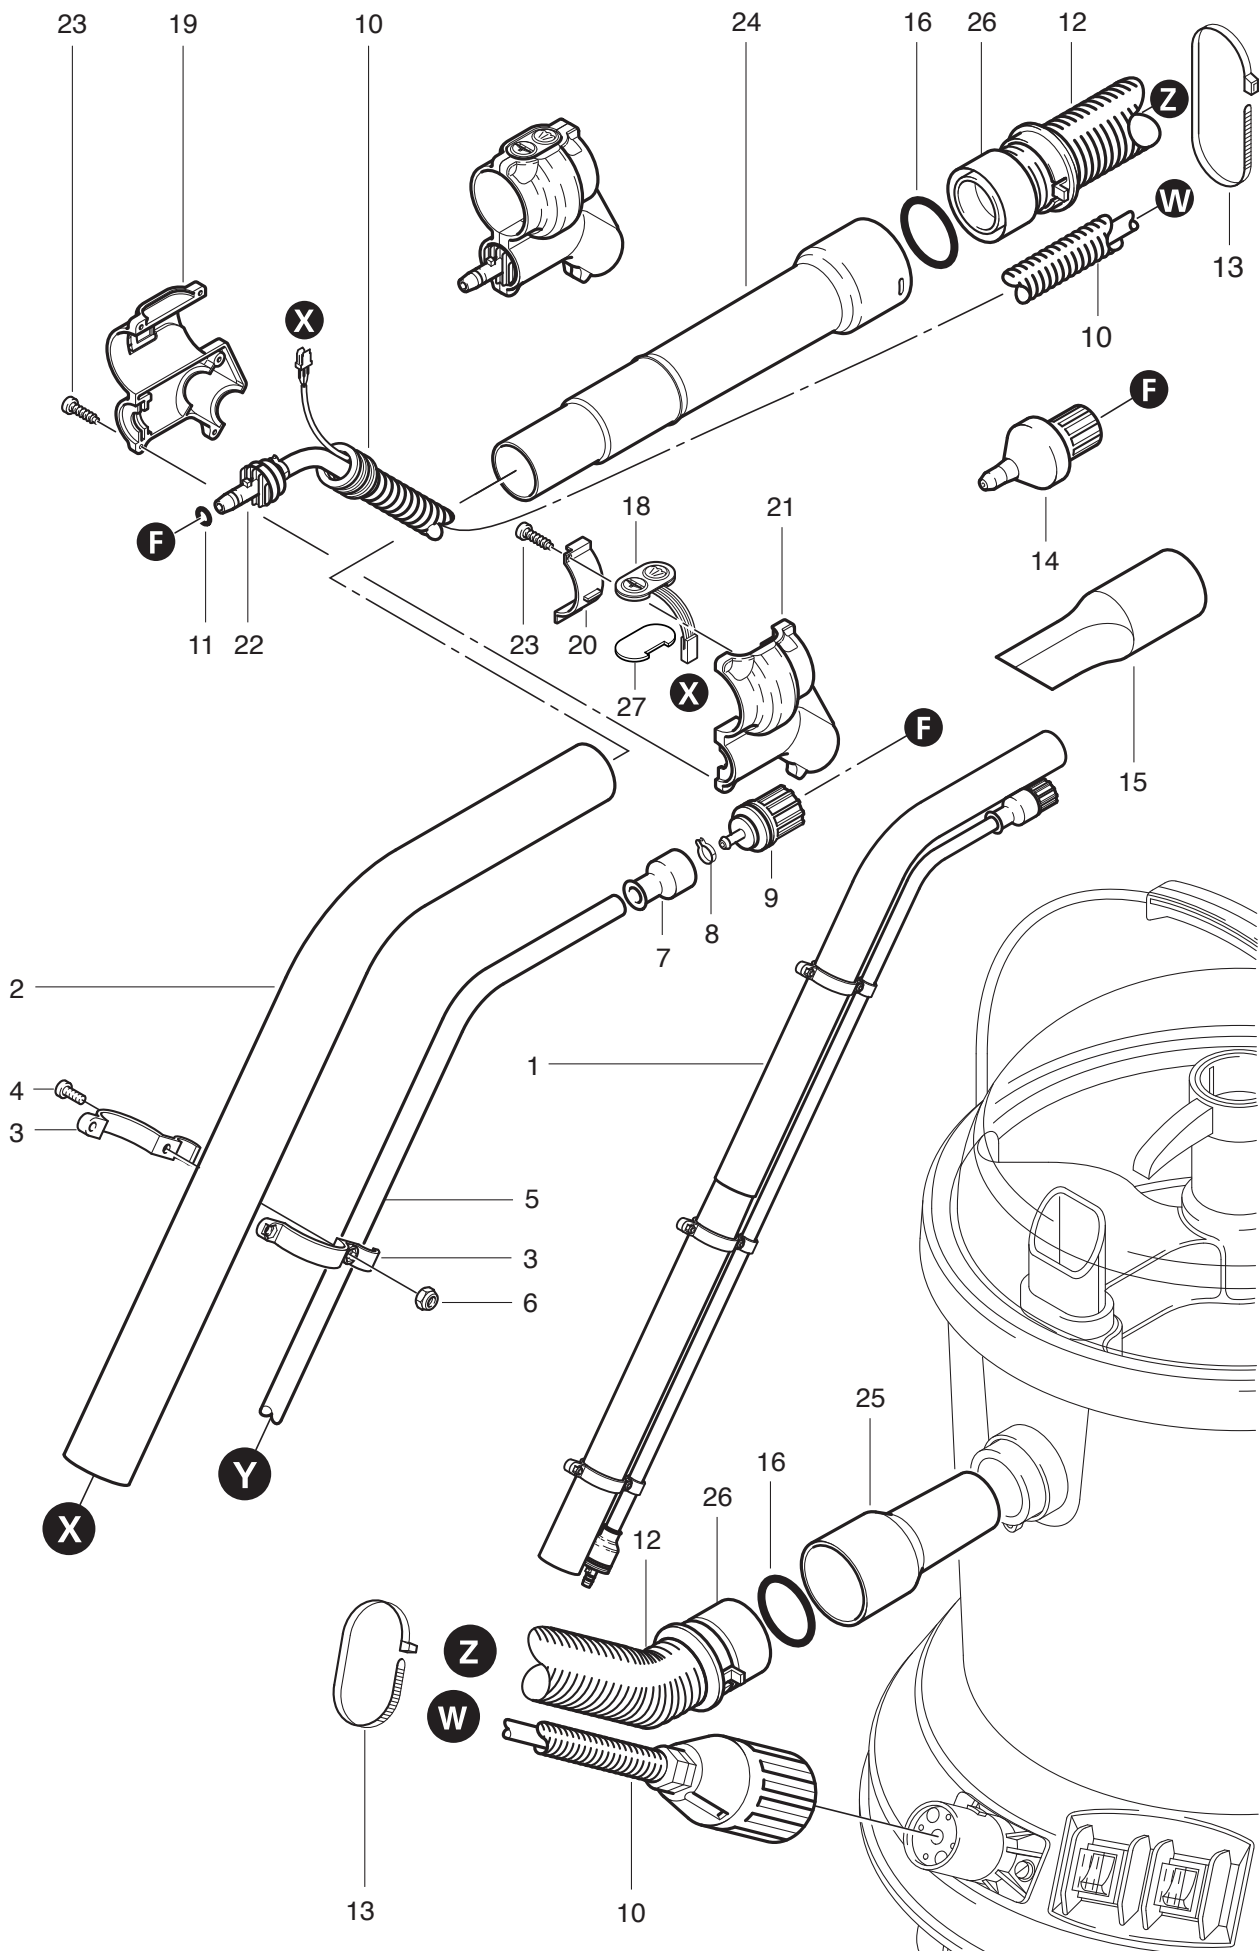

DS 3 Saugdampfschlauch

DS 3 Saugdampfschlauch

Pos.	Bezeichnung	Art. Nr.
01	Saug-Dampfrohr kompl.	028.800
02	Rohrbogen	028.802
03	Schlauchklemmenhälfte	028.520
04	Schraube DIN 6912 M4 x 10 A4	P...489D
05	Dampfschlauch dm 5x10x1050 mm	028.810
06	Mutter DIN 934 M4	P...490B
07	Schutztülle	028.680
08	2-Ohr-Schlauchklemme 11.0 - 13.0	P...551A
09	Kupplungshülse kompl.	028.510
10	Dampf-Elektroleitung kompl.	028.890
11	O-Ring 5,28x1,78 mm	P...962A
12	Saugschlauch	028.821
13	Kabelbinder schwarz 4,8 x 200mm	P...609
14	Dampfstrahldüse	028.700
15	Fugendüse verkürzt	028.710
16	Dichtung	500.412
18	Folientastatur	028.861
19	Griffschale rechts	028.902
20	Griffschalenklemme	028.903
21	Griffschale links	028.901
22	Stecknippel kompl.	028.670
23	PT-Schraube KA 25x8 mm	P...516Y
24	Handrohr DS3/DS7	028.900
25	Drehmuffe gerade	P...576
26	Stützring zum Aufschrauben	P...583
27	Unterlage zu Folientastatur	028.904