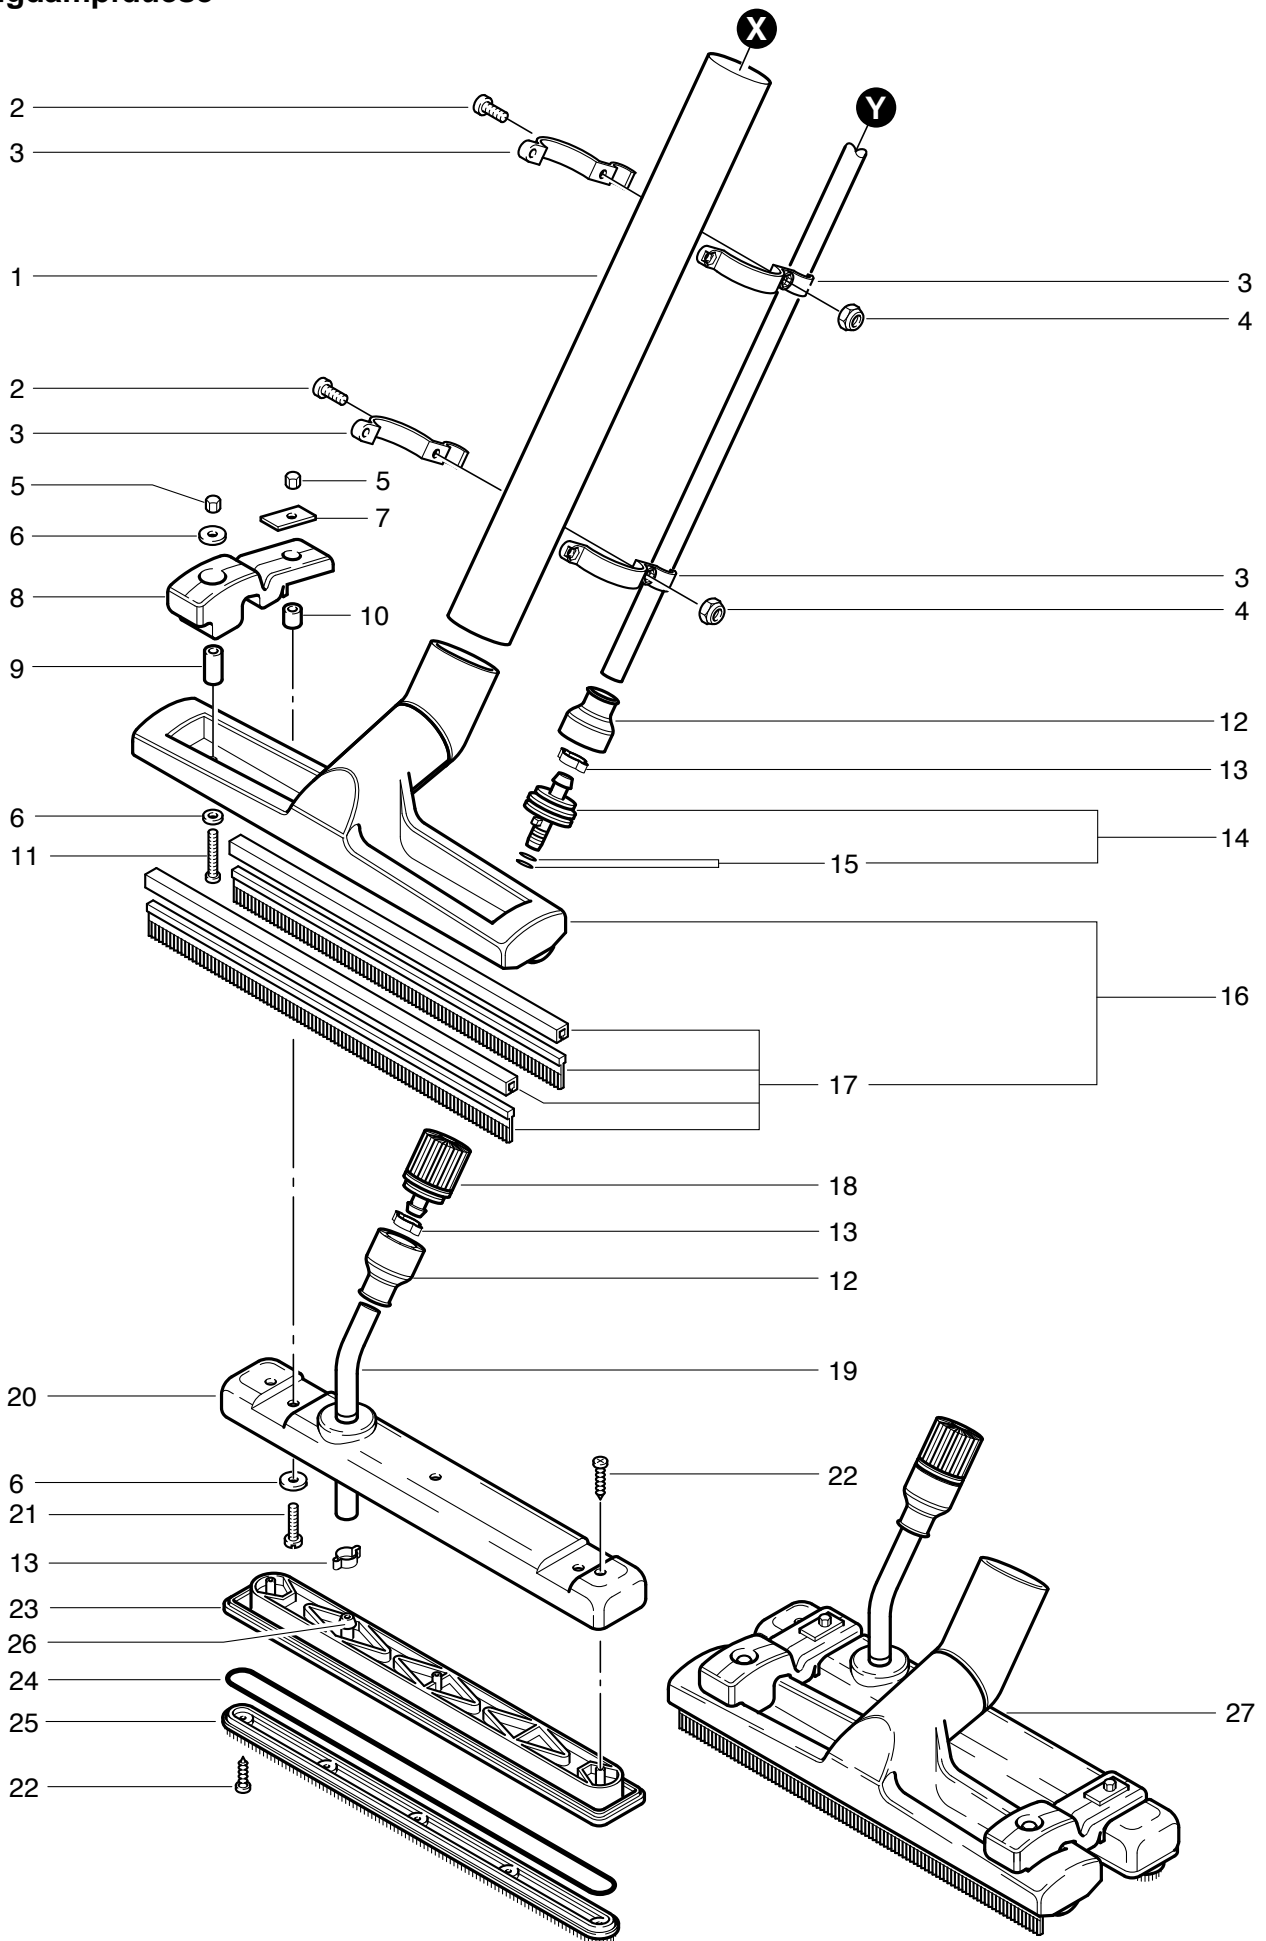

DS 3
Saugdampfdüse

DS 3 Saugdampfduese

Pos.	Bezeichnung	Art. Nr.
01	Rohr gerade	028.801
02	Schraube DIN 6912 M4 x 10	P...489D
03	Schlauchklemmenhälfte	028.520
04	Mutter DIN 985 M4	P...493D
05	Hutmutter M4	P...495R
06	U-Scheibe M 5x2 mm	P...497V
07	Fixierplatte	028.623
08	Federelement	028.622
09	Distanzhülse gross	028.635
10	Distanzhülse klein	028.624
11	Pan Head Schraube M 4x30 mm	P...475W
12	Schutztülle	028.680
13	1-Ohr-Klemme 13,3 mm	P...550I
14	Stecknippel kompl.	028.670
15	O-Ring 5,28x1,78 mm	P...962A
16	Bodendüse-Saugteil kompl.	028.610
17	Gummilippen-Paar	646.110
18	Kupplungshülse kompl.	028.510
19	Dampfschlauch dm 5x10x100 mm	028.639
20	Düsenabdeckung	028.621
21	Pan Head Schraube M 4x20 mm	P...475F
22	PT-Schraube KA 25x8 mm	P...516Y
23	Düsengehäuse bearbeitet	028.616
24	Dichtschnur dm 4x580 mm	028.633
25	Düsenleiste gross	028.630
26	Gewindenippel SW 8x28 mm	028.662
27	Bodendüse kompl.	028.600