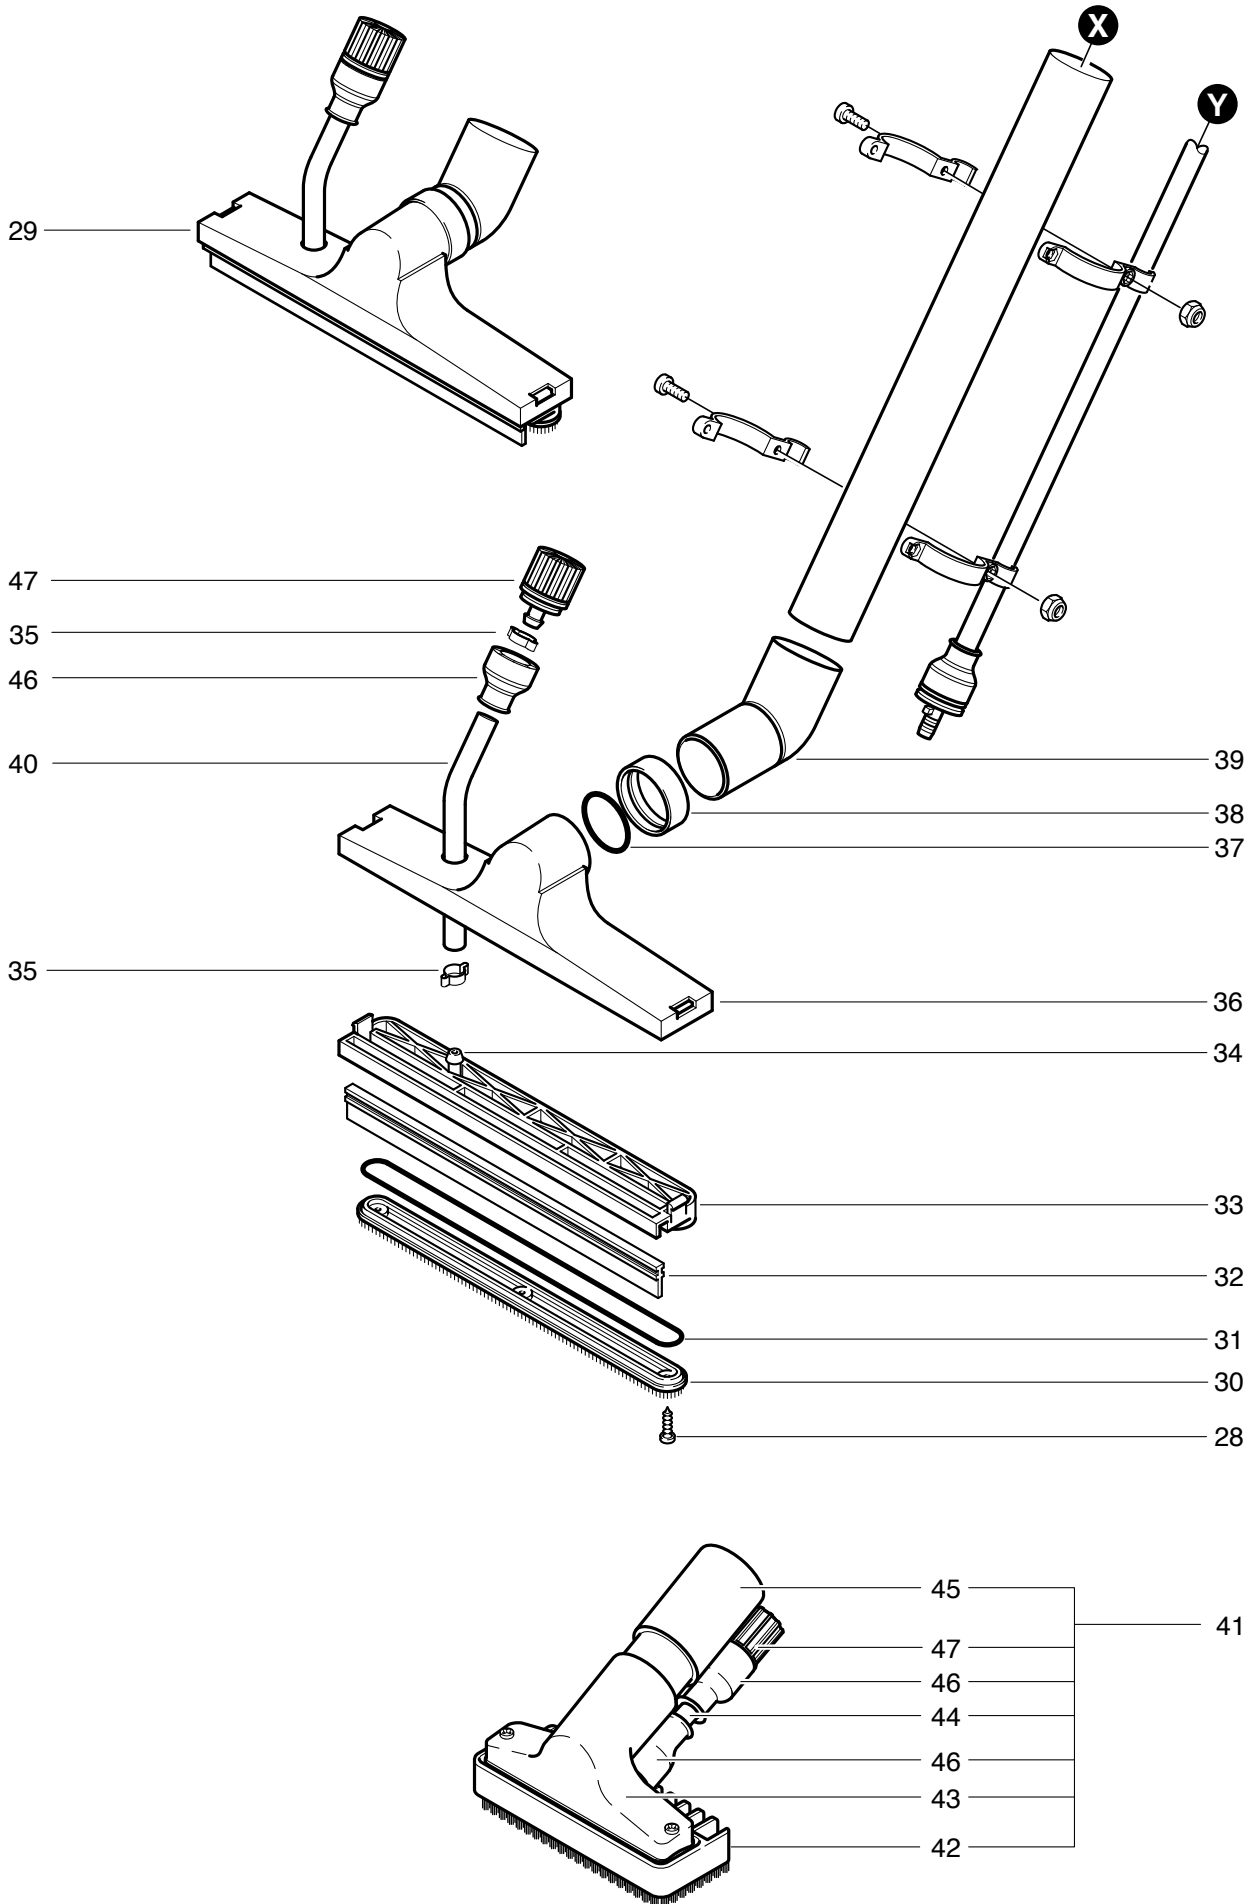

**DS 3
Zubehoer**

DS 3 Zubehoer

Pos.	Bezeichnung	Art. Nr.
28	PT-Schraube KA 25x8 mm	P...516Y
29	Wanddüse kompl.	028.650
30	Düsenleiste klein	028.660
31	Dichtschnur 4x508 mm	028.665
32	Gummilippe grau	028.661
33	Dampfeinsatz bearbeitet	028.656
34	Gewindenippel SW 8x23 mm	028.631
35	1-Ohr-Klemme 10,9 mm	P...550K
36	Düsengehäuse	028.651
37	O-Ring 31,0x1,5 mm	P...964
38	Klemmring	028.652A
39	Stutzen	028.652B
40	Dampfschlauch dm 4x8x180 mm	028.675
41	Wand-Bürstendüse 14 cm Sonderzubehör	028.910
42	Düsenaufsatz	028.915
43	Polsterdüse	028.911
44	Dampfschlauch 5x10x80 mm	028.917
45	Muffe	028.916
46	Schutztülle	028.680
47	Kupplungshülse kompl.	028.510