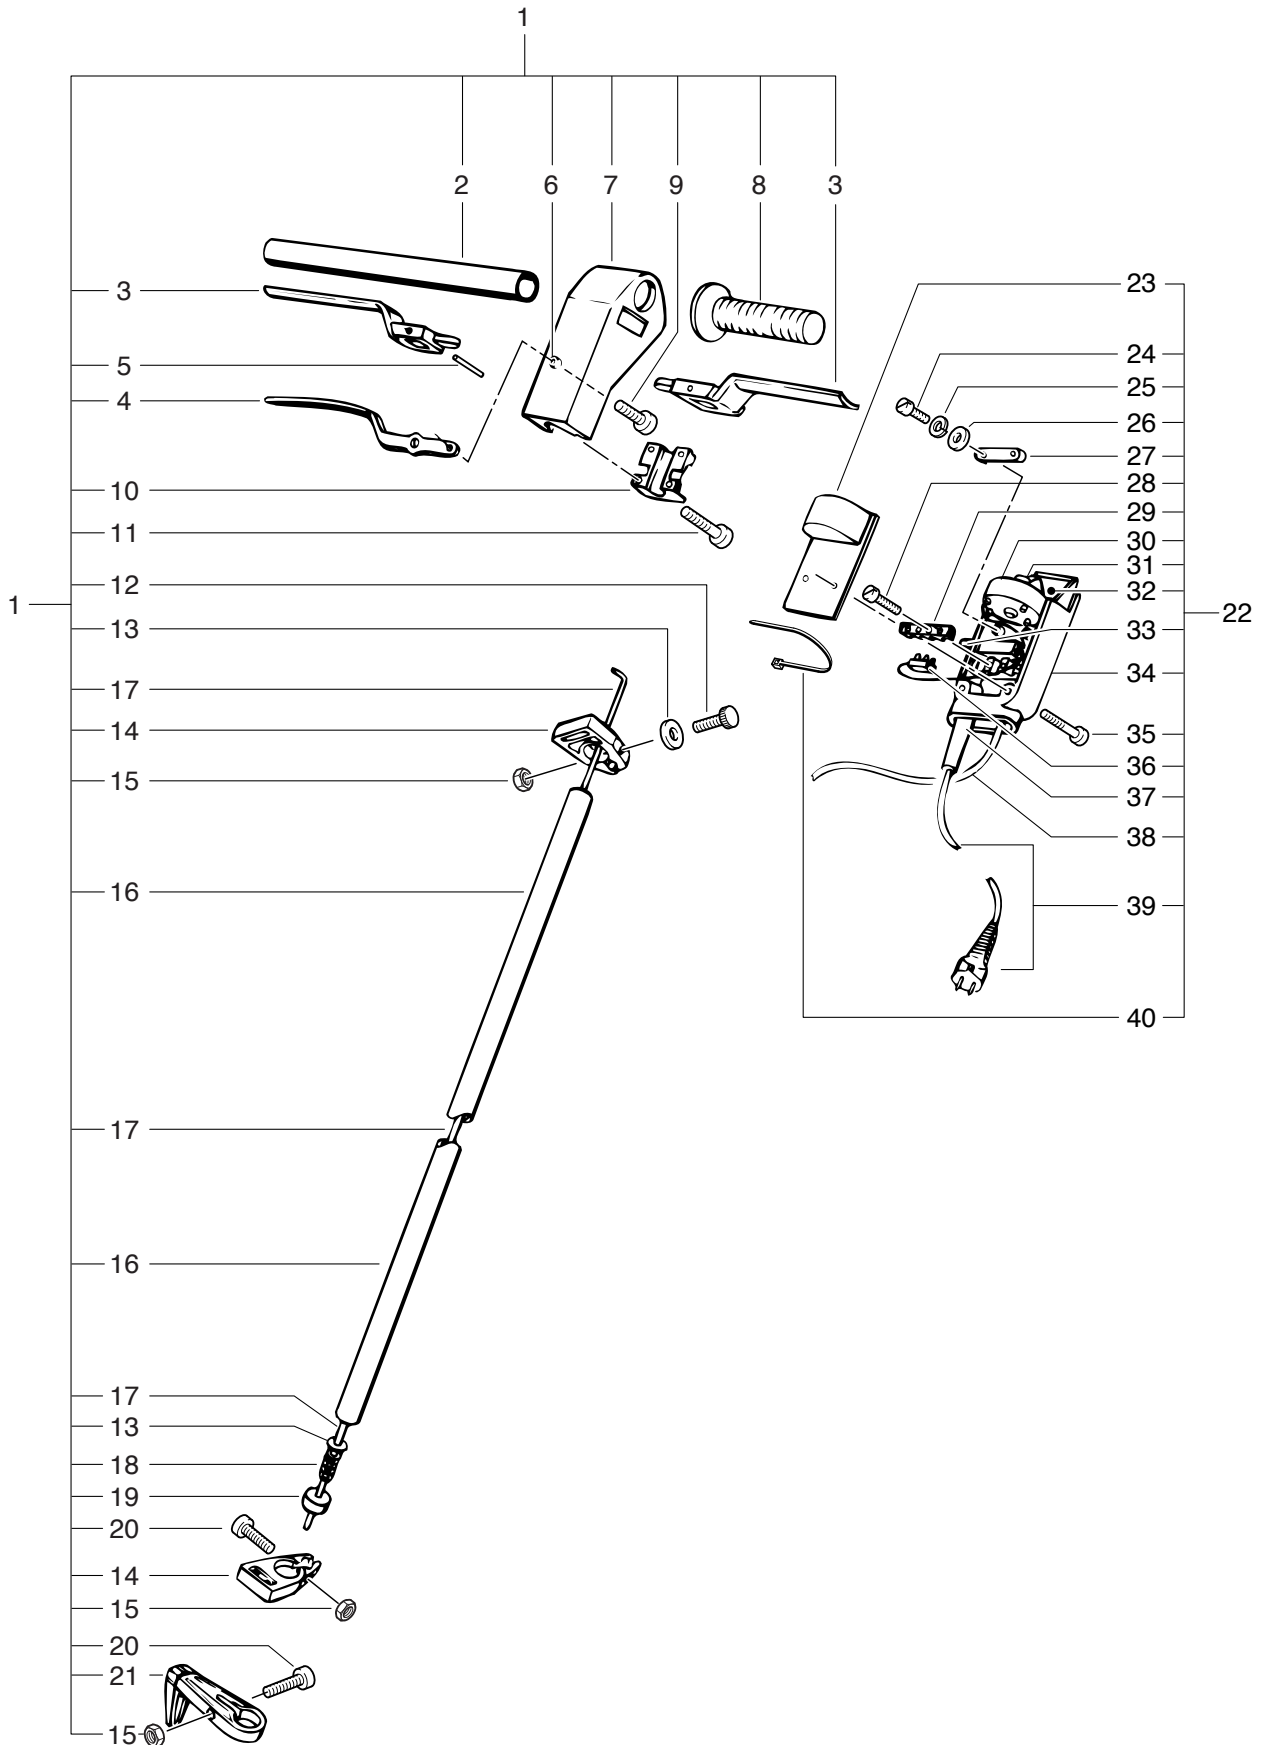

**G 43-90-145-175**  
**Stiel**

**G 43-90-145-175**  
**Stiel**

<b>Pos.</b>	<b>Bezeichnung</b>	<b>Art. Nr.</b>
01	Stiel kpl.	2711218
02	Griffrohr	675711041
03	Schaltergriff	3711007
04	Stielverstellgriff	3711008
05	Zylinderstift 6x50	P...512M
06	Führungshülse	675711025
07	Oberteil	3711003
08	Handgriff	4611195
09	Zylinderschraube M 6x20	P...486P
10	Stielrohrbride	4711005
11	Zylinderschraube M6	P...486W
12	Rändelschraube	6321596
13	U-Scheibe M6	P...496K
14	Laugentankhalter	4711231
15	Sechskantmutter M6	P...491E
16	Stielrohr	675711021
17	Zugstange	3711023
18	Druckfeder	634711031
19	Führungsbüchse	623711022
20	Zylinderschraube M 6x25	P...486T
21	Kabelhaken	3711029
22	Anschlusskasten kpl. 90/145	2611840
22	Anschlusskasten kpl.175 upm	2611869
23	Deckel zu Anschlusskasten	4711002
24	Zylinderschraube M 4x8	P...478B
25	Federring M4	P...498C
26	Scheibe M4	P...497D
27	Erdungsbrücke	4211087
28	Zylinderschraube M 4x20	P...515G
29	Kabelbride	4711004
31	Schalter	6650454
32	Abstellvorrichtung	2711171
33	Überstromschalter 90 upm	6640473
33	Überstromschalter 145/175	6640482
34	Anschlusskastengehäuse	3611238
35	Zylinderschraube M 4x40	P...477I
36	Lüsterklemme	6584019
37	Knickschutztülle	660011014
38	Motorkabel	655611839
39	Netzkabel (D)	656711039
39	Netzkabel (CH)	65671103901
40	Kabelbinder	6584151