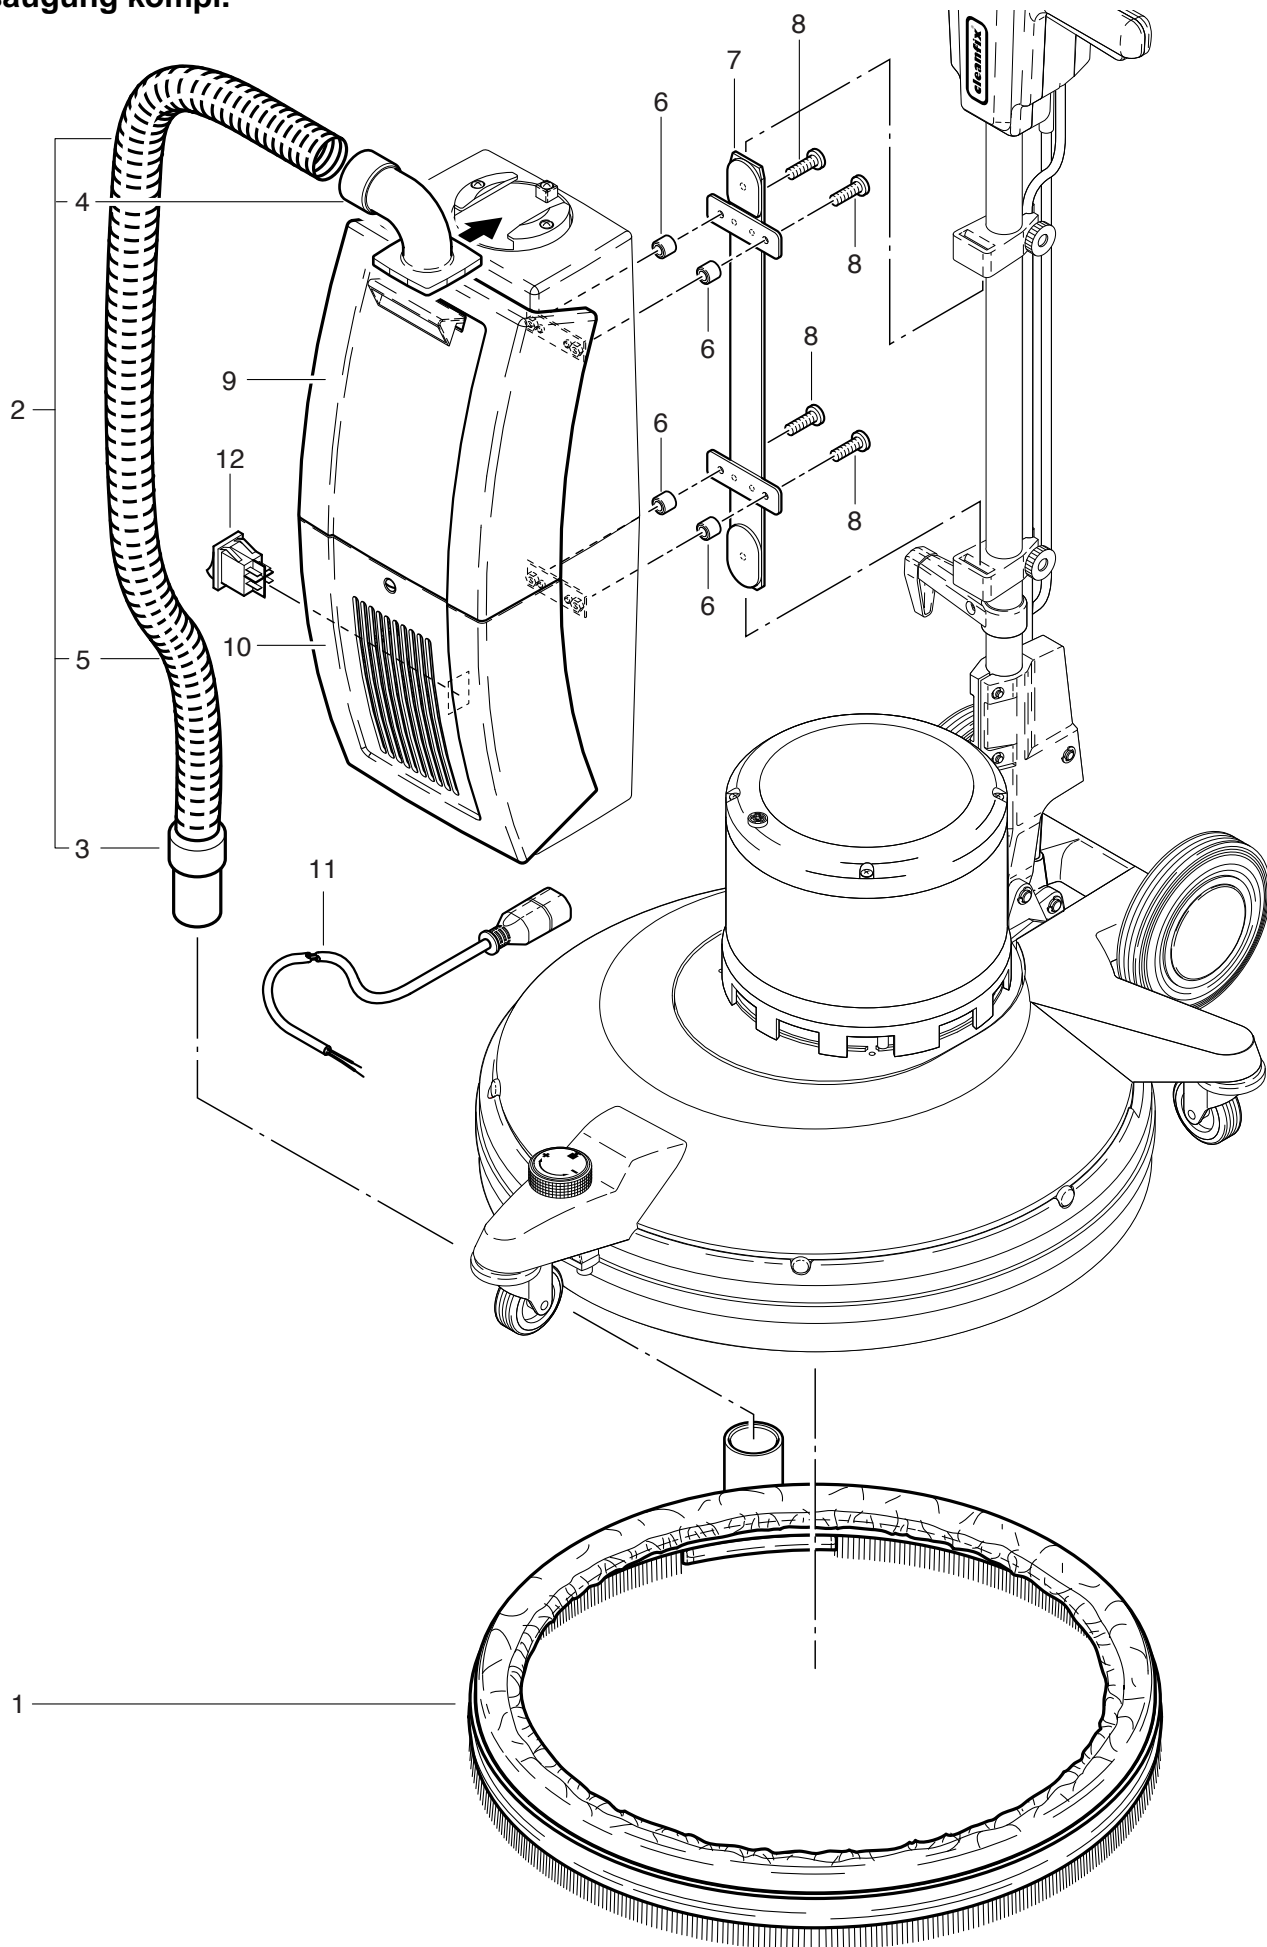

R 43 -900
Absaugung kompl.

R 43 -900
Absaugung kompl.

Pos.	Bezeichnung	Art. Nr.
01	Absaugung kompl. Ø 530 mm	782.650
02	Saugschlauch komplett, bestehend aus Pos. 3,4+5	780.930
03	Anschlussmuffe 32 mm	P...562 C
04	Saugstutzen	025.071
05	Saugschlauch	780.931
06	Distanzbüchse 5x10x10	P...509 F
07	Halter	780.942
08	Linsenschraube M 5x20	P...476 F
09	Staub-Deckel kompl.	025.111 L
10	Filterdeckel vormontiert	025.242 L
11	Netzkabel, bis Masch. Nr. 9232 muss auch P...380B neu dazugekauft werden\r\n\r\n	780.937
12	Wippenschalter LED	P...240 F