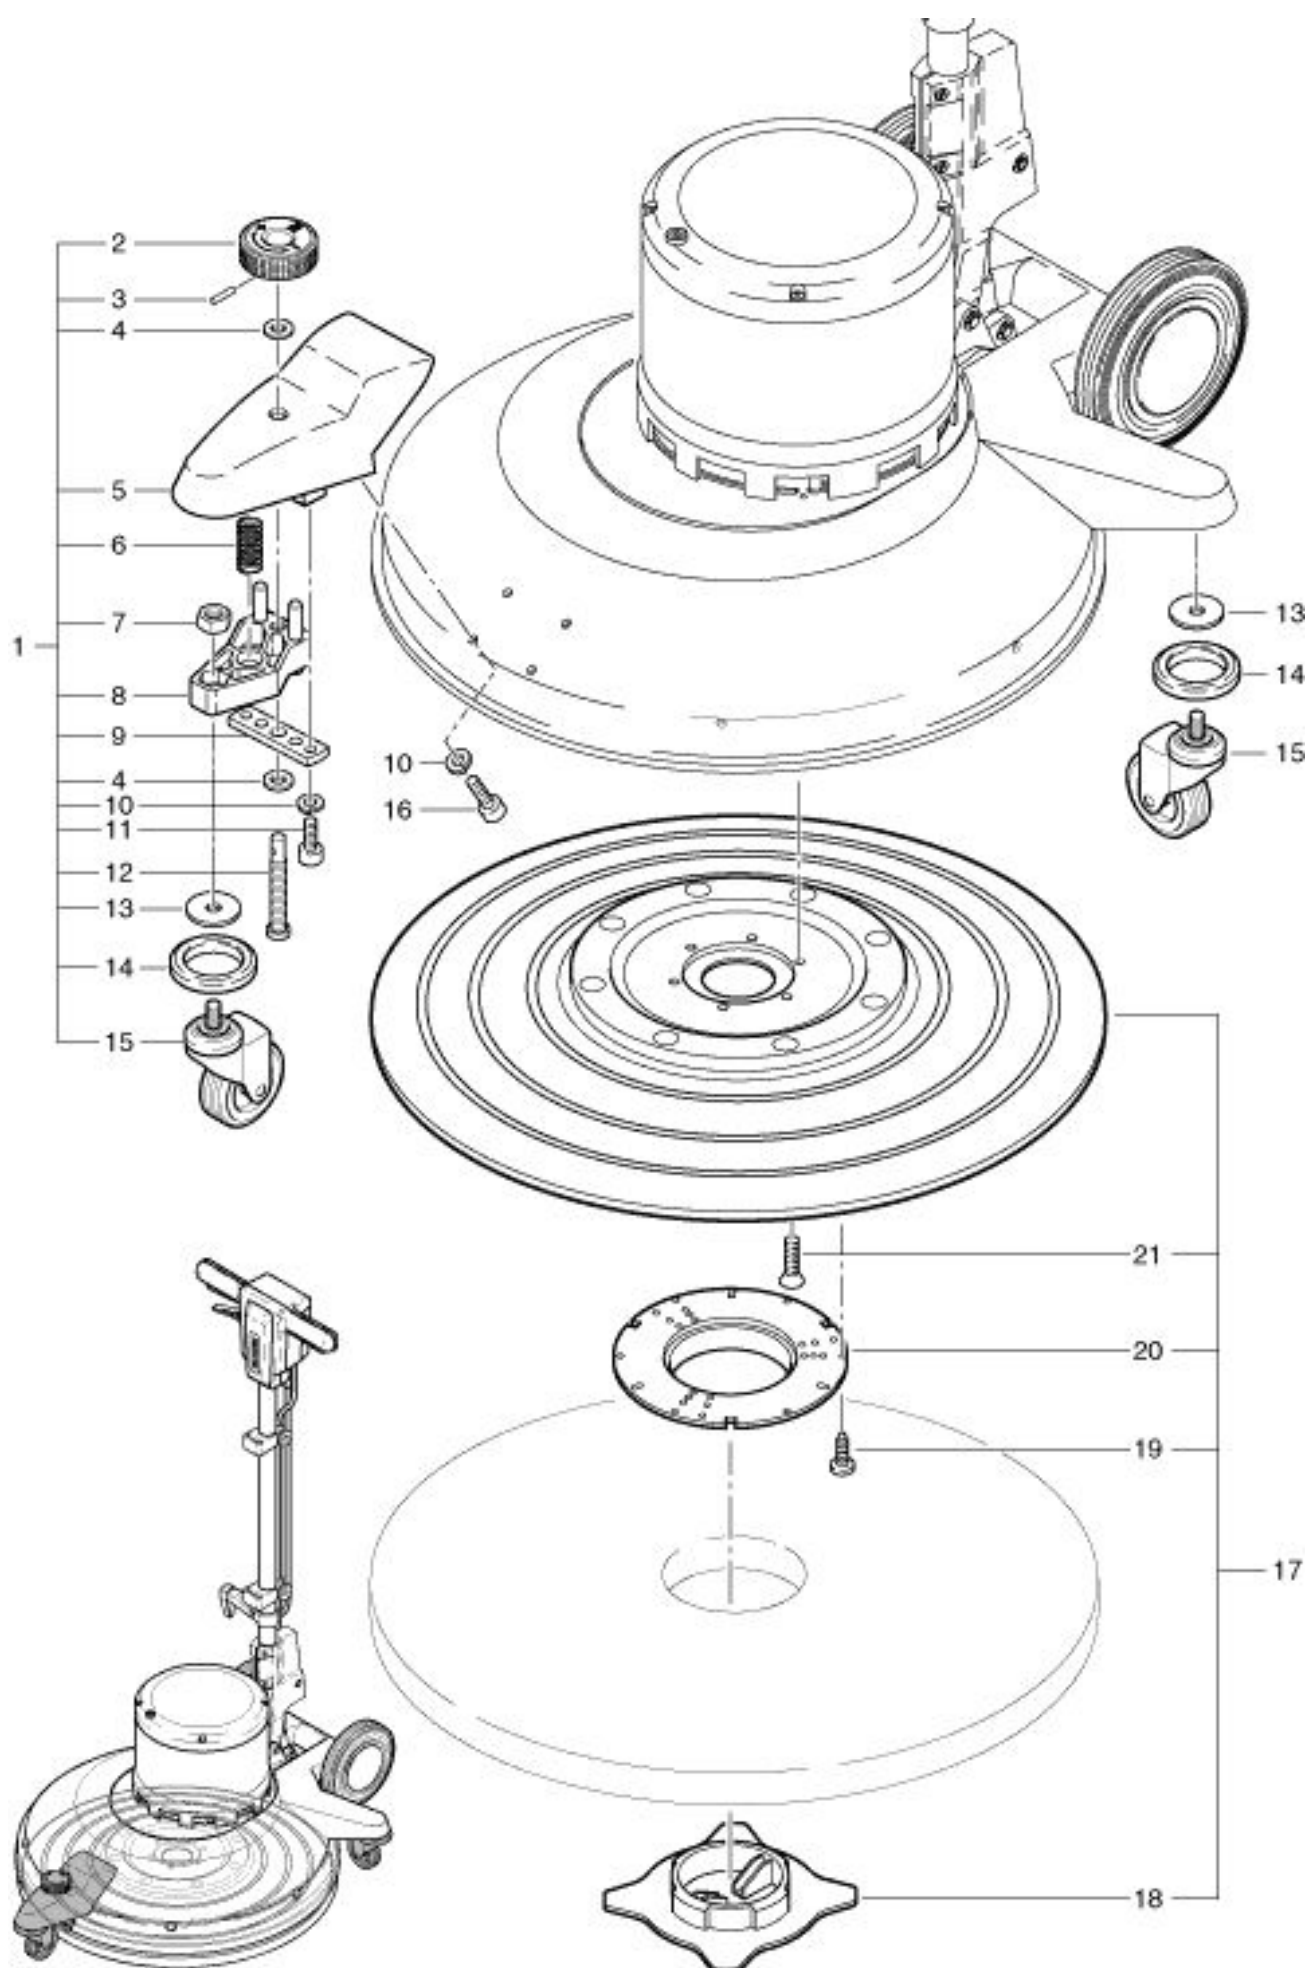

R 43 -900
Höhenverstellung und Pad- Antriebsscheibe

H hvenverstellung und Pad-Antriebsscheibe / **Reglage de hauteur**
et plateau d'entraînement / Height adjustment and pad holder

R 43 -900

Höhenverstellung und Pad- Antriebsscheibe

Pos.	Bezeichnung	Art. Nr.
01	Rollenhalter komplett, rot bestehend aus Pos. 2-15	2711368
02	Griff	3711266
03	Spannhülse 3x20	P...512 V
04	U-Scheibe M 10	P...496 Z
05	Radgehäuse rot	3711261
06	Druckfeder	6345110
07	Sechskantmutter M 10	P...491 N
08	Verstellstück	3711262
09	Führungsplatte	3711263
10	Federring M 6	P...498 U
11	Zylinderschraube M 6x20	P...486 P
12	Spezialschraube	672711265
13	Scheibe 10,5x48x2 mm	4711264
14	Gummiring	4011746
15	Lenkrolle	6415352
16	Zylinderschraube M 6x18	P...486 O
17	Treibteller kompl. R 43 bestehend aus Pos.18-21	6925313
17.	Treibteller kompl. R 53 bestehend aus Pos.18-21	6925310
18	Centergrip	6925311
19	PT-Schraube KA 40x16	P...516 C
20	Schraubsockel	6925312
21	Senkschraube M 6x20	P...480H