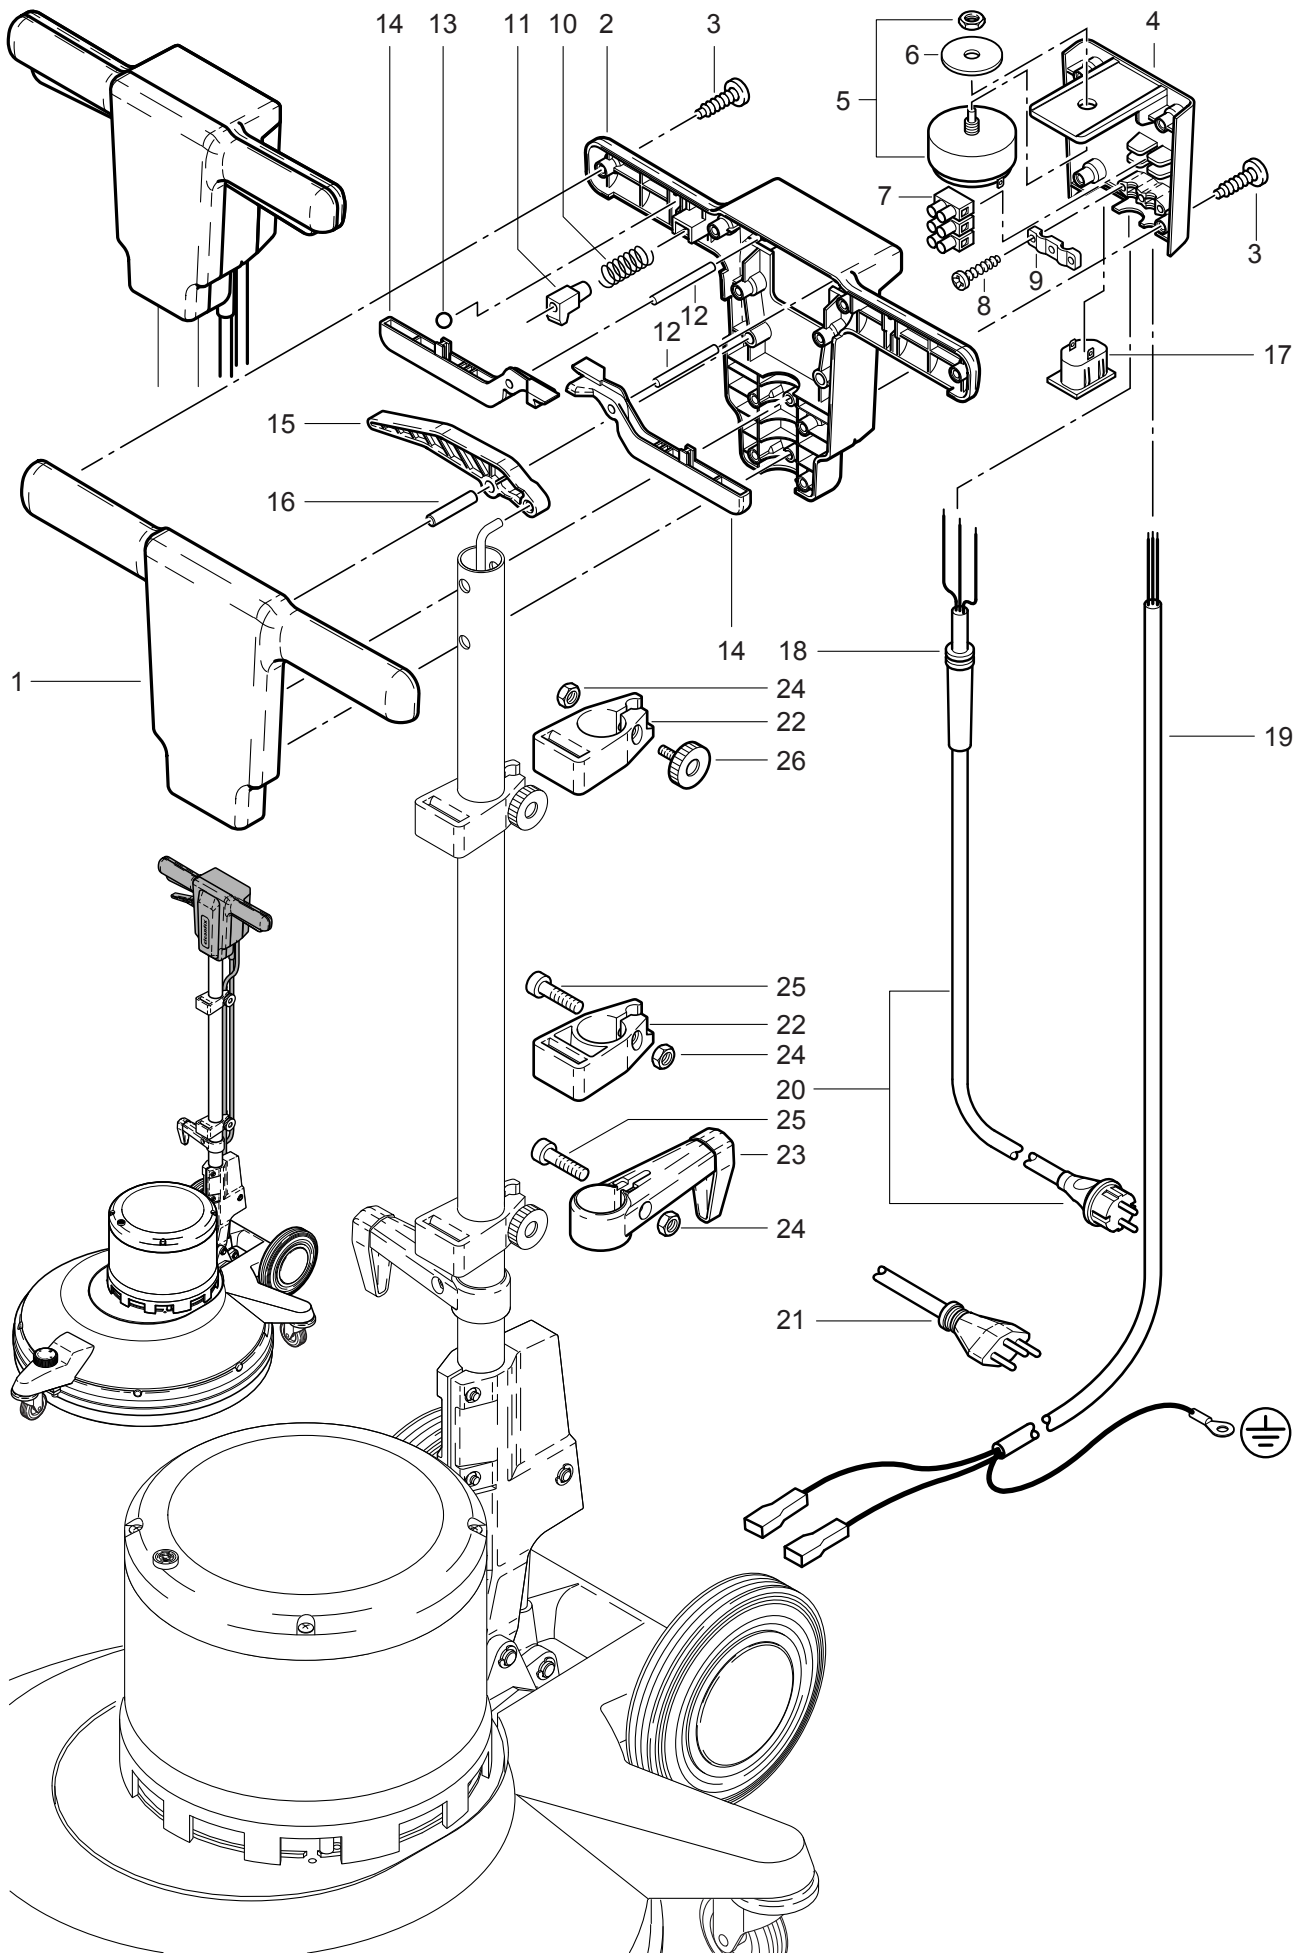

R 43 -900
Stieloberteil

R 43 -900 Stieloberteil

Pos.	Bezeichnung	Art. Nr.
01	Stieloberteil vorne	741.201
02	Stieloberteil hinten	741.202
03	PT-Schraube KA 50x25	P...515 L
04	Anschlusskasten	741.310
05	Schalter	6650454
06	U-Scheibe Ø 12x37x3	P...496
07	Schraubklemme mit DS	P...383 N
08	PT-Schraube KA 50x20	P...515 K
09	Kabelbride	742.321
10	Druckfeder	742.209
11	Knopf	742.208
12	Zylinderstift Ø 6x50	P...512 M
13	Kugel Ø 8 mm	6440641
14	Schaltgriff	741.204
15	Verstellgriff	741.207
16	Zyl. Stift Ø 8x40	P...512 P
17	Gerätesteckdose, bis Masch. Nr. 9232 muss auch 780.937 gekauft wrden\r\n	P...380 B
18	Kabeltülle	660011014
19	Motorkabelbaum	782.310
20	Netzkabel 12,5m VDE	656711039
21	Netzkabel 12,5m SEV	65671103901
22	Laugentankhalter	4.711.231
23	Kabelhaken	3.711.029
24	6-Kt.-Mutter M 6	P...490 D
25	I-6Kt.-Schraube M 6x25	P...486 T
26	Sterngriff Ø 32 M 6x25	P...253 G