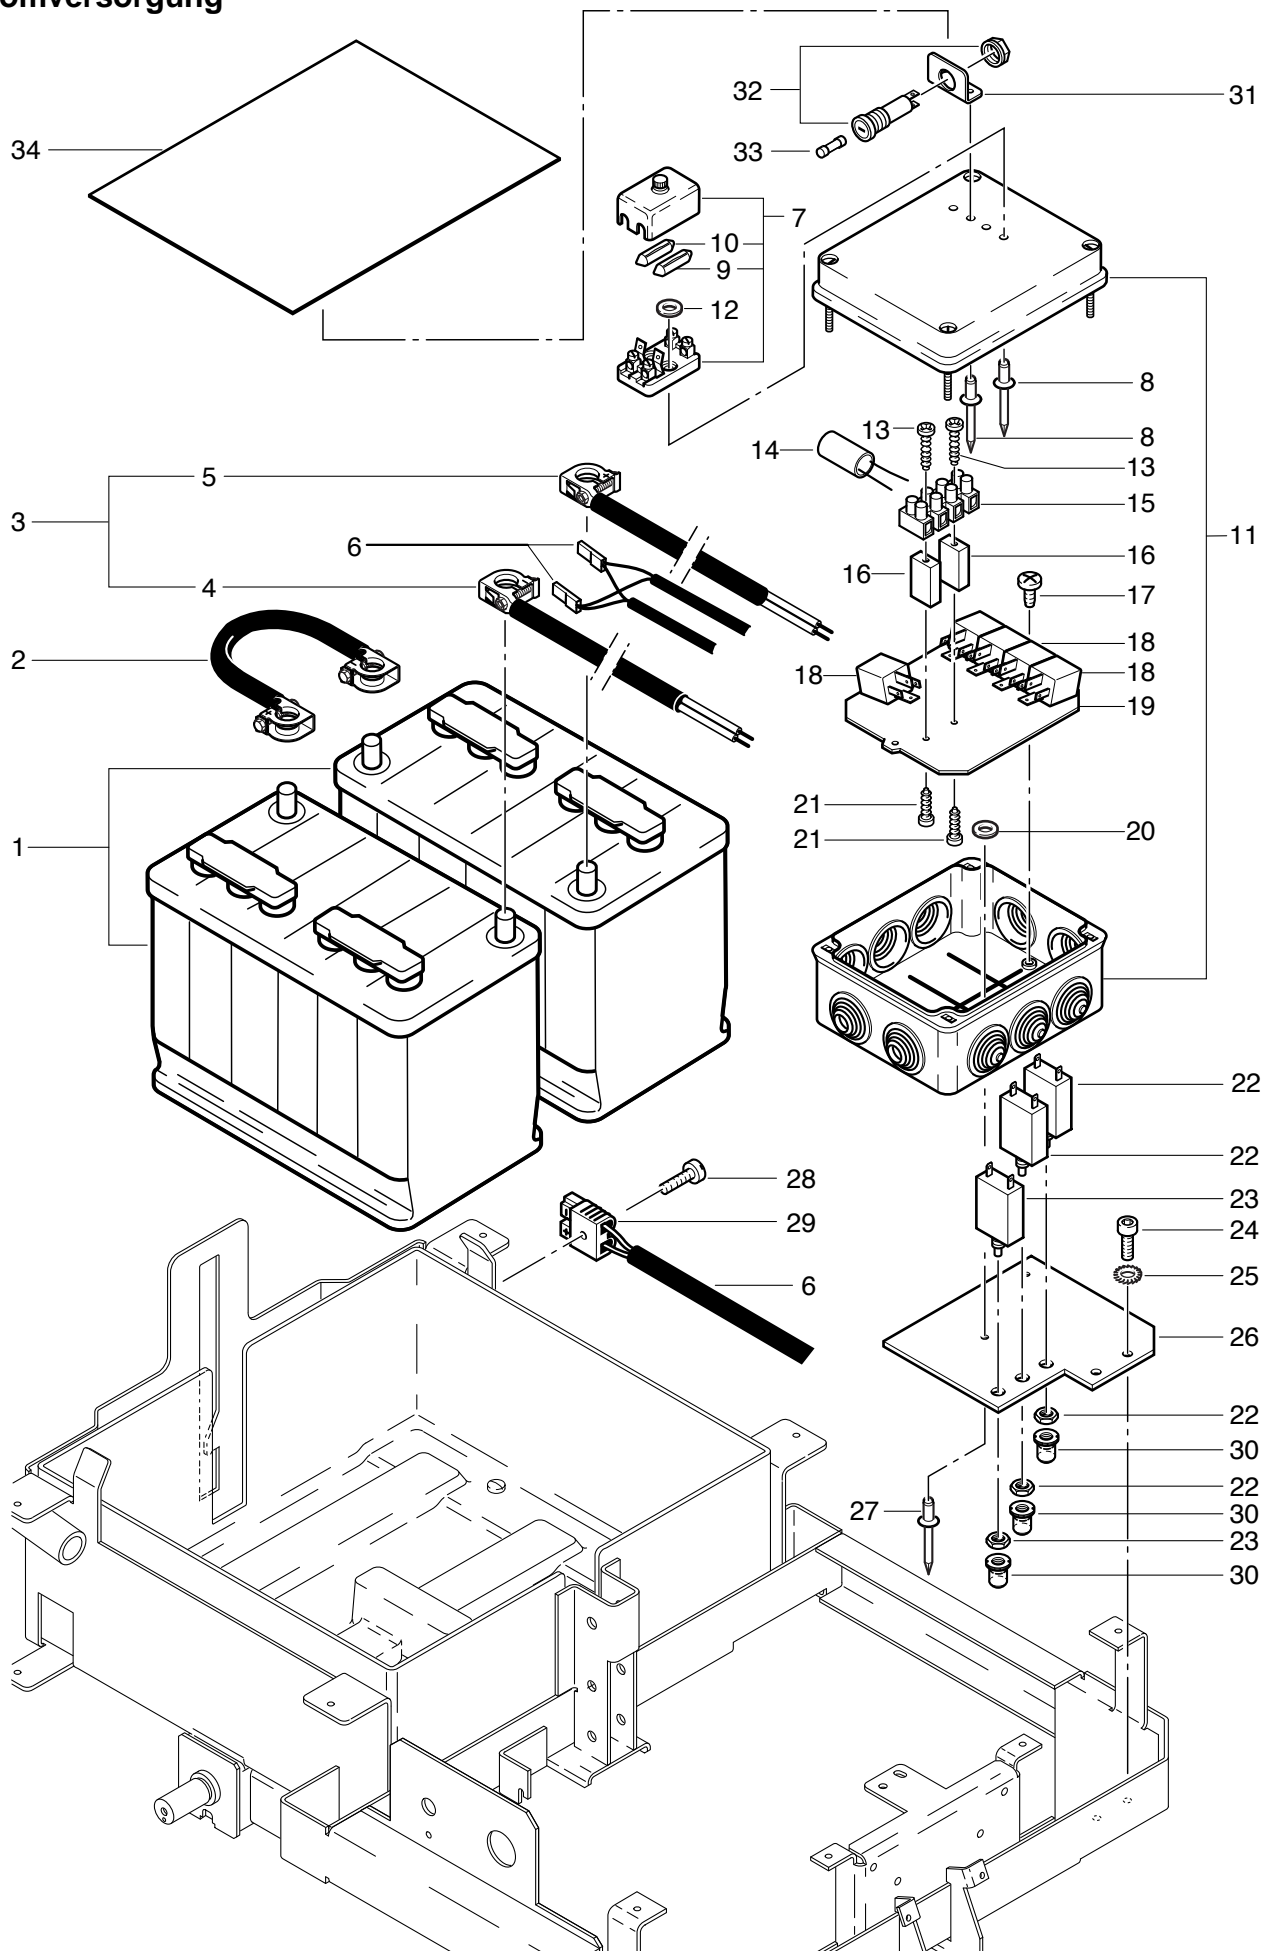

**RA 530 B**  
**Stromversorgung**

## RA 530 B

### Stromversorgung

<b>Pos.</b>	<b>Bezeichnung</b>	<b>Art. Nr.</b>
01	Satz Nassbatterien 2x12 V / 105 Ah (5 Std)	530.090
01	Satz Gel-Batterien 2x12 V / 100 Ah (5 Std)	530.091
02	Batterieverbundungskabel	530.315
03	Batteriekabelbaum	530.311
06	Kabelbaum zu Ladegerät	530.314
07	Sicherungskasten	500.956
08	Blindniet	P...485D
09	Schmelzsicherung 5 Ampère	P...407S
10	Schmelzsicherung 25 Ampère	P...407T
11	Abzweigdose	530.320
12	U-Scheibe M4	P...496D
13	PT-Schraube KA 30x25 mm	P...515C
14	Kondensator 0.47 uF	P...393B
15	Reihenklemme (4-fach)	P...383K
16	16 Distanzstück 20x10x35 mm	P...382
17	Linsenschneidschraube M 4x8 mm	P...481Q
18	Relais 24 Volt	500.982
19	Elektroplatte	530.329
20	U-Scheibe M4	P...496C
21	Blehschraube 3.5x12 mm	P...482I
22	Überstromschutzschalter 10A	500.957
23	Überstromschutzschalter 15A	530.318
24	I-6Kt.-Schraube M 6x12 mm	P...486Q
25	Fächerscheibe M6	P...498K
26	Halteplatte	530.321
27	Blindniet	P...485C
28	Linsenschneidschraube 4.2x19 mm	P...484M
29	Ladesteckergehäuse grau	P...358B
30	ETA-Schutzkappe	500.957A
31	Aluwinkel	530.331
32	Sicherungshalter	P...364
33	Feinsicherung T1A 5 x 20mm	P...218A
34	Abdeckfolie	530.332