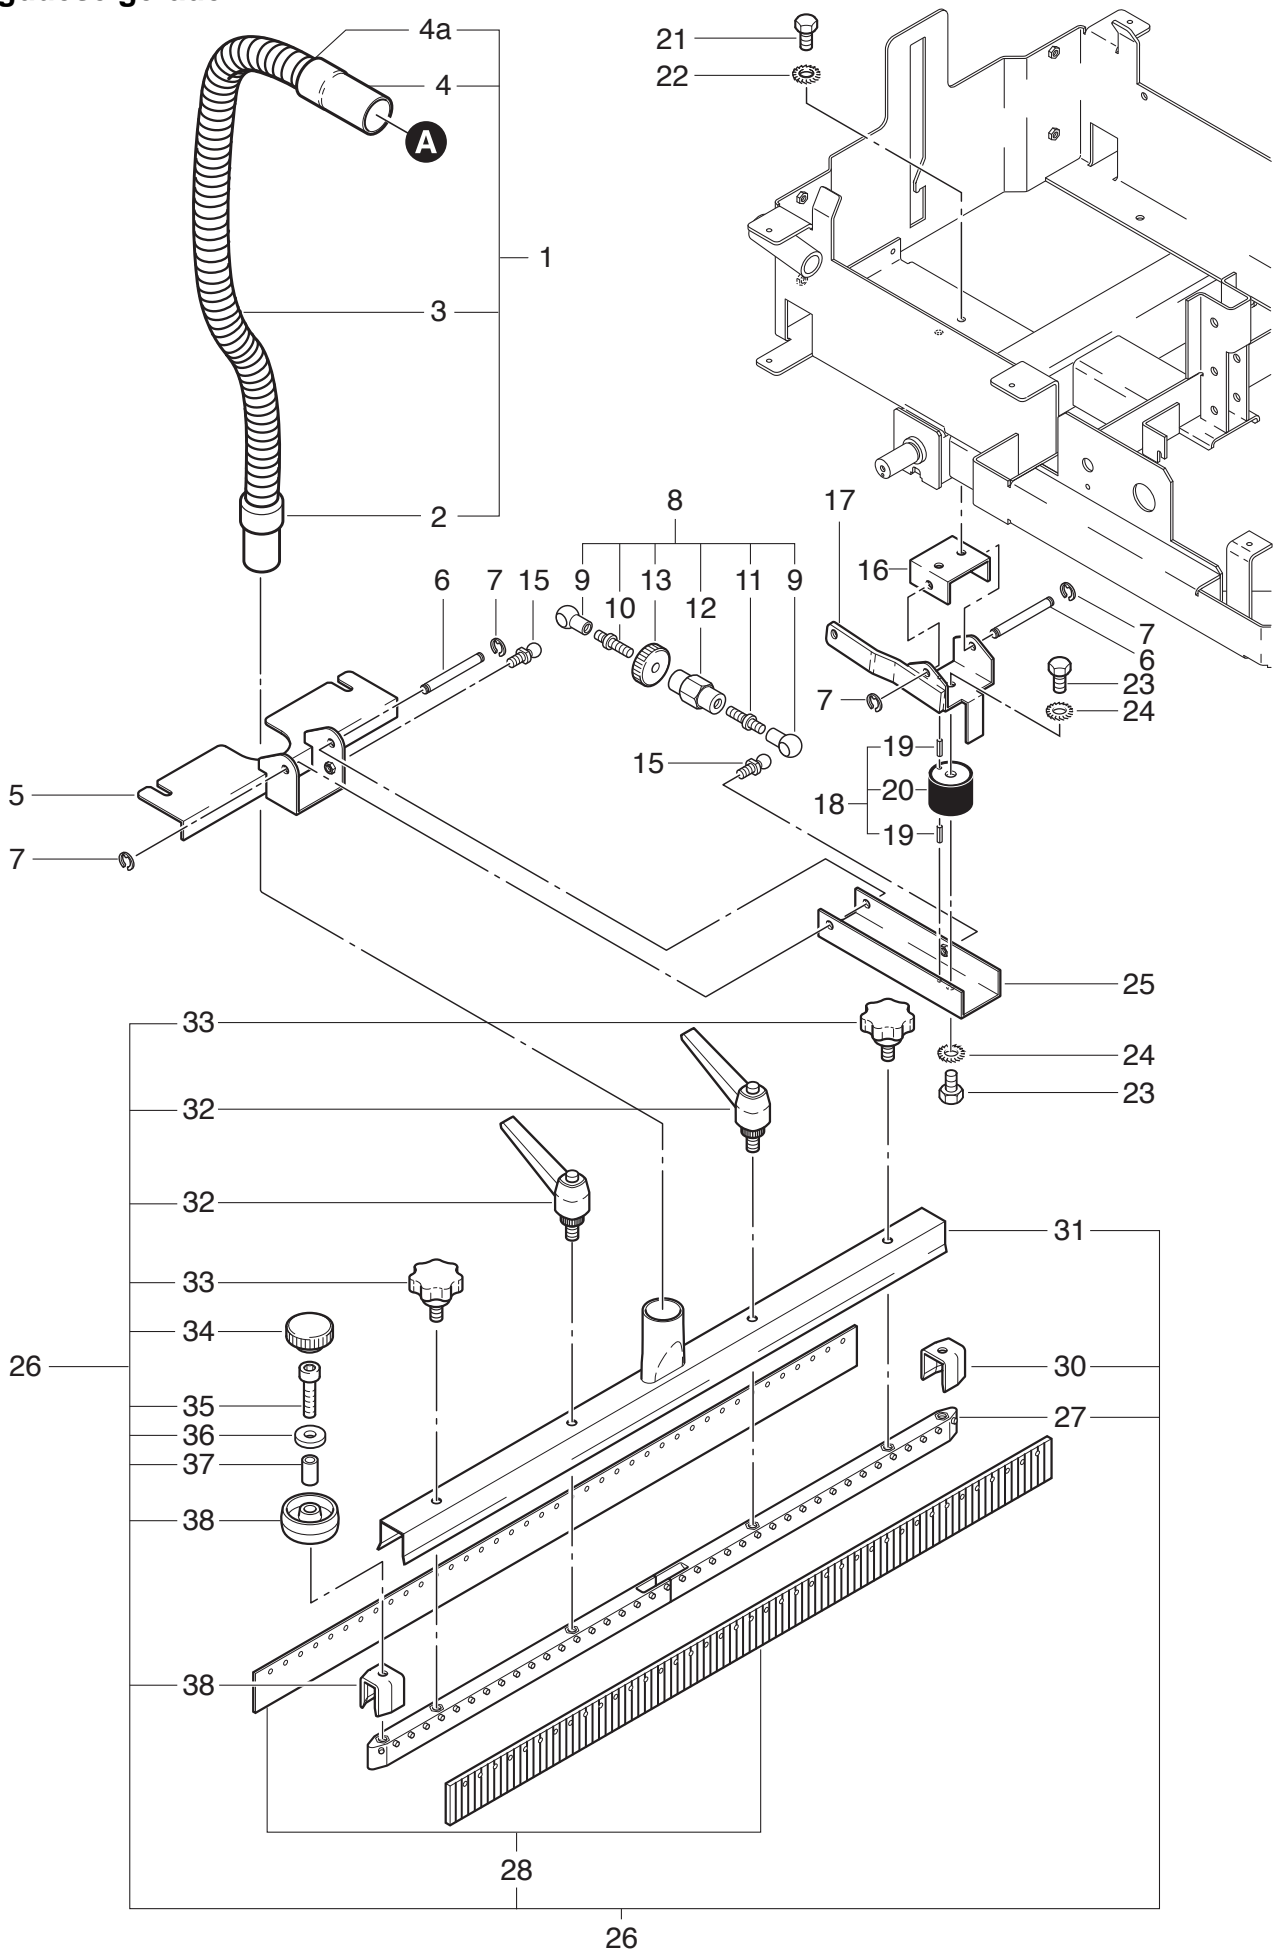

RA 530 B
Saugdüse gerade

RA 530 B

Saugdüse gerade

Pos.	Bezeichnung	Art. Nr.
01	Saugschlauch komplett bestehend aus Pos. 2-4a	530.745
02	Anschlussmuffe 35 mm	P...576
03	Saugschlauch 770 mm	530.747
04	Anschlussmuffe	P...575B
04a	Dichtung	500.412
05	Schleppdüsenhalter	530.801
06	Bolzen	530.815
07	Sicherungsscheibe 7 mm	P...513P
08	Stellspindel komplett bestehend aus Pos. 9-13	450.366
09	Kugelpfanne	P...512A
10	Gewindebolzen links	450.366E
11	Gewindebolzen rechts	450.366D
12	Spindel	450.366A
13	Rändelmutter	P...494Y
15	Kugelzapfen	P...512B
16	Aufhängungslager	530.803
17	Hubarm	530.802
18	Rundpuffer kpl. (bis KW 49/97)	530.822
18	Rundpuffer (ab KW 50/97) ohne Spannstifte	530.822
19	Spannstift (nur bis KW 49/97)	P...512T
20	Rundpuffer (ab KW 50/97)	530.822
20	Rundpuffer (nur bis KW 49/97)	530.820
21	6Kt.-Schraube M 6x12 mm	P...470R
22	Fächerscheibe M6	P...498K
23	6Kt.-Schraube M 8x12 mm	P...471C
24	Fächerscheibe M8	P...498G
25	Träger	530.804
26	Saugdüse komplett bestehend aus Pos. 27-38	530.600
27	Düseneinsatz	530.601
28	Abstreiflamellensatz fett- u. oelbeständig lang	560.080
28	Abstreiflamellensatz Standard	530.080
30	Endstück	530.606
31	Halteschiene	530.602
32	Klemmbügel	P...253B
33	Sterngriff	530.607
34	Rändelknopf	P...494X
35	I-6Kt.-Schraube M 6x35 mm	P...486U
36	U-Scheibe dm 6/16x1 mm	P...497M
37	Distanzrohr 6/8x27,5 mm	530.609
38	Abweisrad 50 mm	450.364F