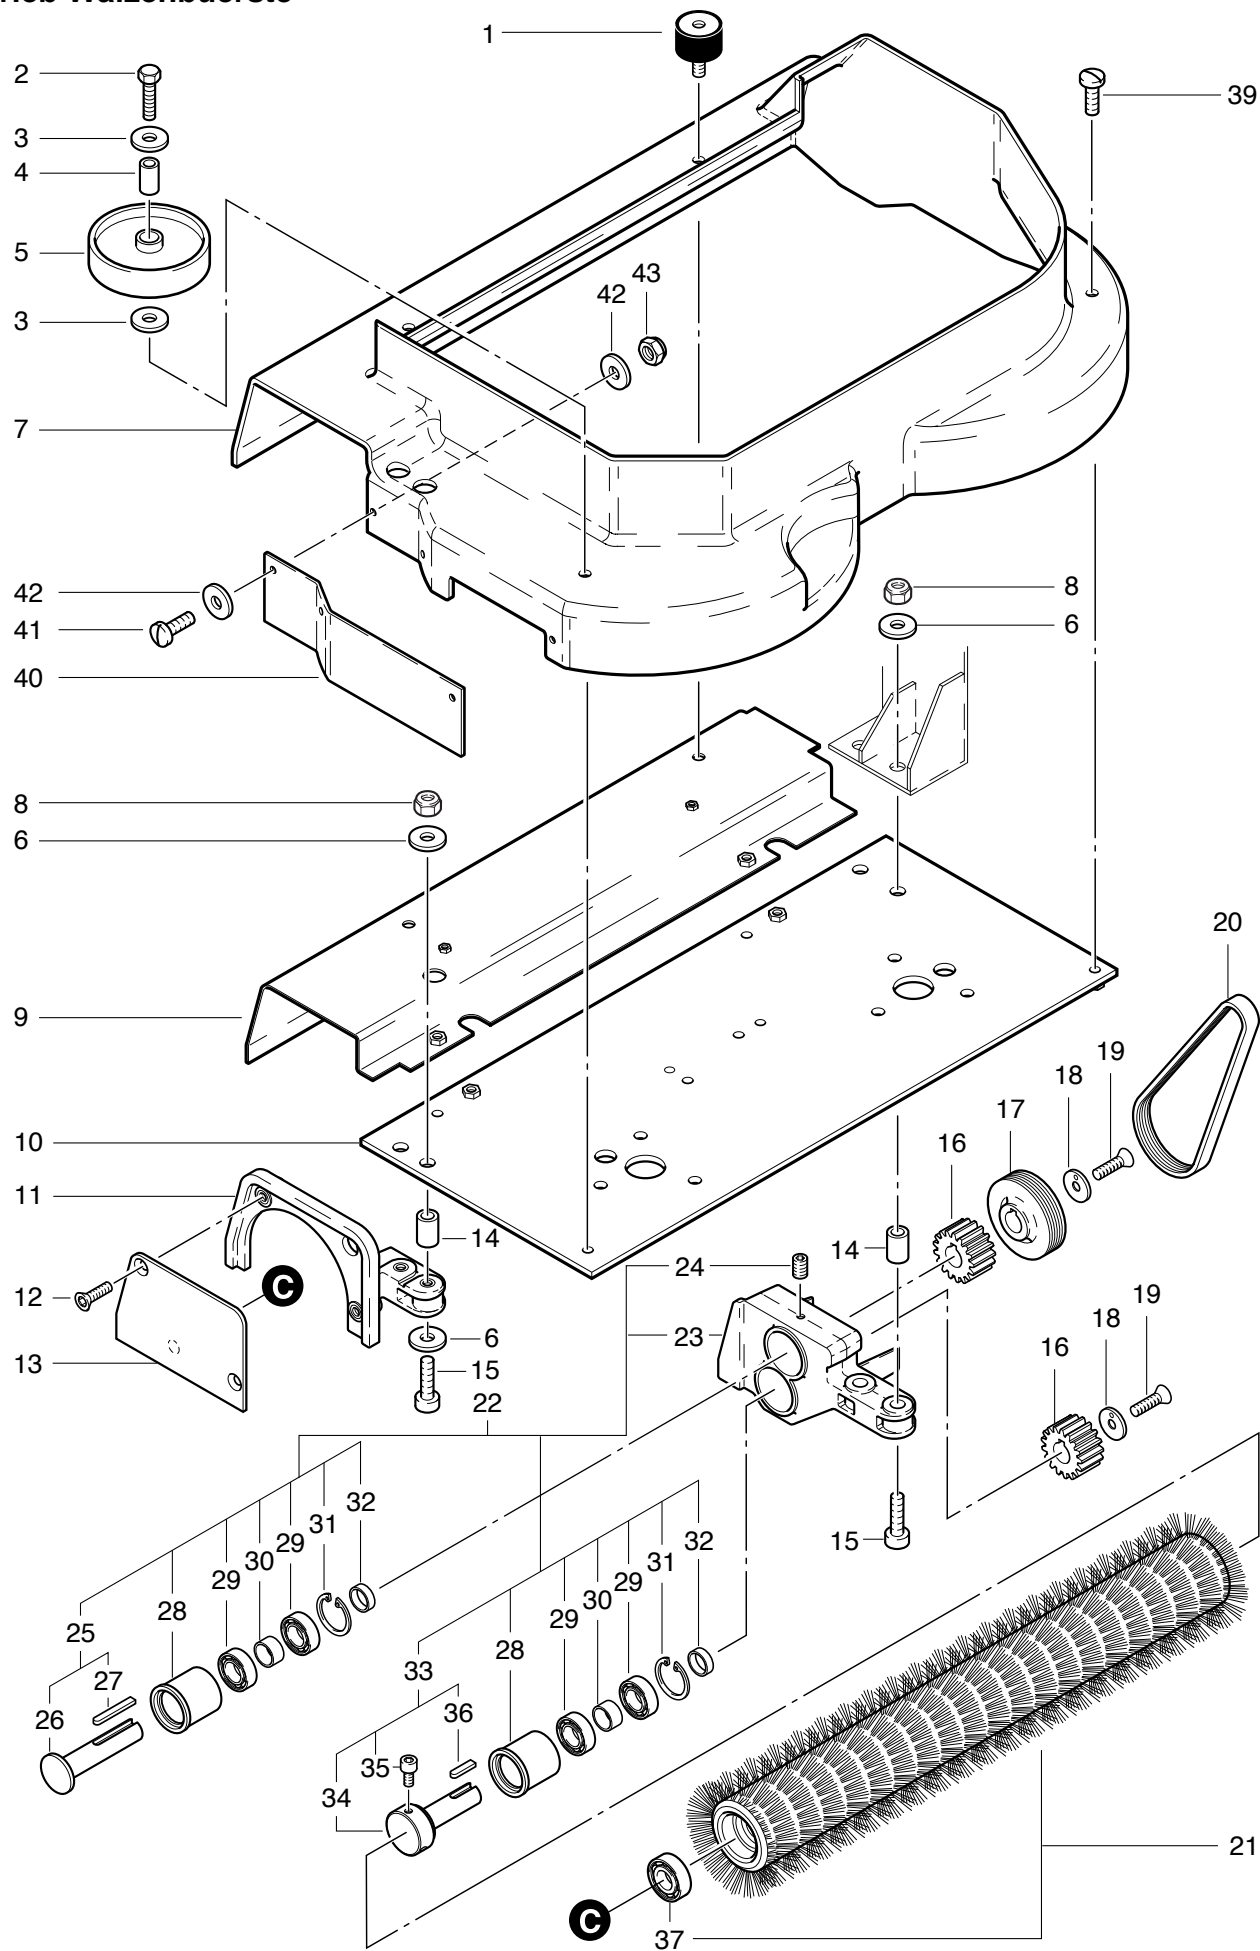

**RA 530 B**  
**Antrieb Walzenbuerste**

## RA 530 B

### Antrieb Walzenbuerste

<b>Pos.</b>	<b>Bezeichnung</b>	<b>Art. Nr.</b>
01	Rundpuffer	500.499
02	I-6Kt.-Schraube M 6x25 mm	P...471A
03	U-Scheibe M6	P...496L
04	Distanzhülse 6/10x29 mm	530.138
05	Abweisrolle	530.136
06	U-Scheibe M6	P...496K
07	Bürstenabdeckung	530.130
08	Stopp-Mutter M6	P...493K
09	Bürstenkanal	530.103
10	Motorplatte	530.101
11	Lagersupport	530.113
12	Senkschraube M 6x12 mm	P...487U
13	Lagerdeckel	530.123
14	Positionierhülse	530.126
15	I-6Kt.-Schraube M 6x30 mm	P...486W
16	Ritzel	530.165
17	Riemenscheibe	530.166
18	Befestigungsscheibe	P...499Z
19	Senkschraube M 6x12 mm	P...487U
20	Antriebsriemen	530.425
21	Bürste komplett, standard inklusive	530.470
22	Lagergehäuse komplett inklusive Pos. 23-36	530.109
23	Lagergehäuse	530.110
24	Gewindestift M 5x8 mm	P...482X
25	Zwischenwelle komplett inklusive Pos. 26+27	530.155
26	Zwischenwelle	530.162
27	Keil	P...474A
28	Lagerbüchse	530.160
29	Rillenkugellager	P...316L
30	Distanzring 20/15x5.8 mm	530.164
31	Sicherungsscheibe dm 28 mm	P...499G
32	Distanzring 15/18x9.6 mm	530.161
33	Antriebswelle komplett inklusive Pos. 34-36	530.156
34	Antriebswelle	530.163
35	I-6Kt.-Schraube M 5x8 mm	P...488E
36	Keil 5x5x20 mm	P...474B
37	Rillenkugellager	P...316D
39	Pan Head Schraube M 6x10 mm	P...470T
40	Spritzschutz (rechts)	530.139
41	Pan Head Schraube M 5x12 mm	P...475I
42	U-Scheibe M5	P...497E
43	Stopp-Mutter M5	P...493G