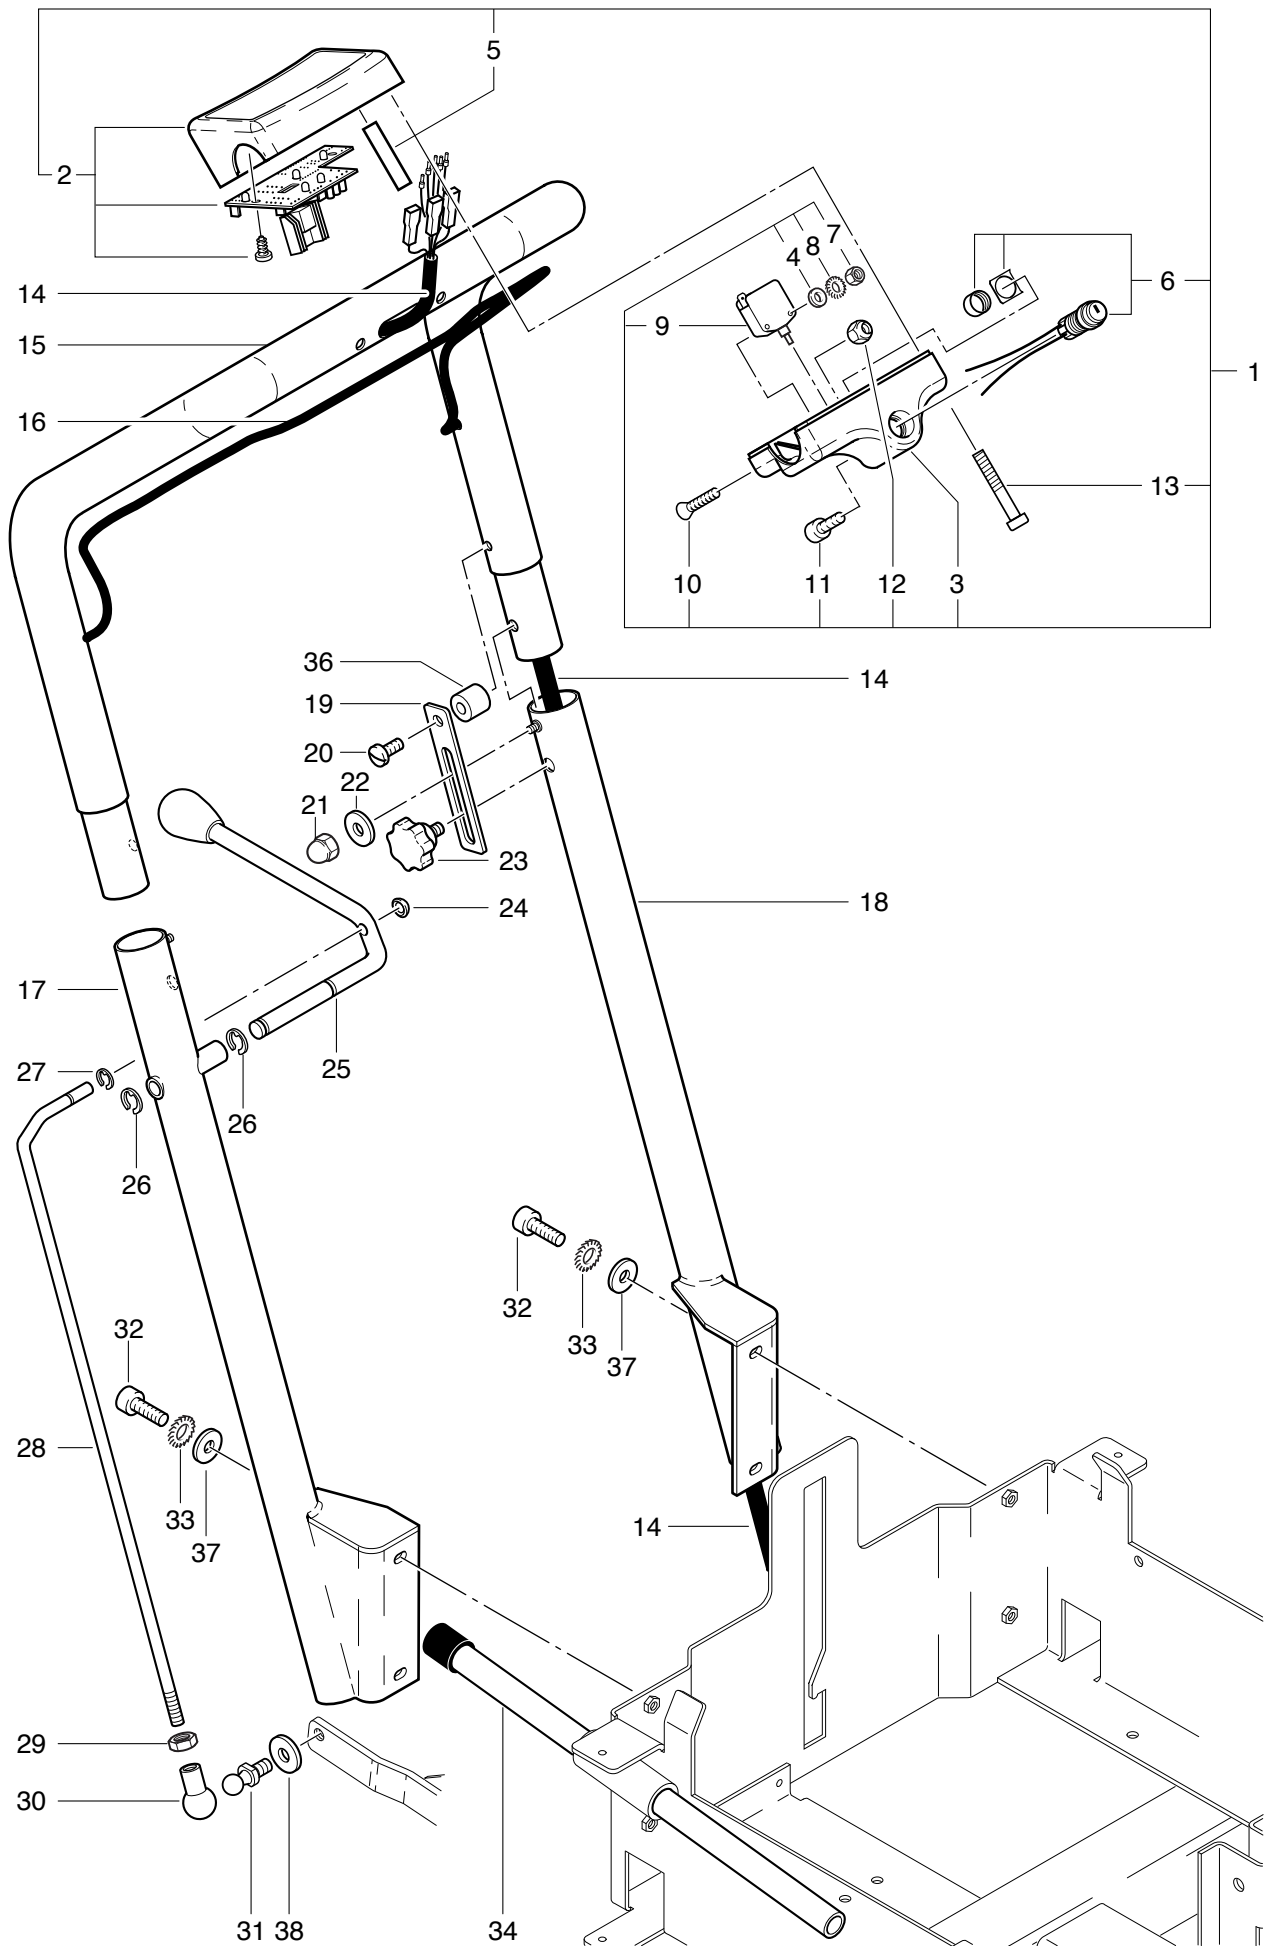

RA 530 B
Steuerkasten und Stossbuegel

RA 530 B

Steuerkasten und Stossbuegel

Pos.	Bezeichnung	Art. Nr.
	Ersatz-Schlüssel	P...244B
01	Steuerkasten komplett inklusive Pos.2-13	530.210
02	Steuerkasten-Oberteil	510.217
03	Steuerkasten-Unterteil	530.218
04	U-Scheibe M4	P...496D
05	Verdrehsicherung	530.219
06	Schlüsselschalter	P...244A
07	6-Kt.-Mutter M4	P...491L
08	Fächerscheibe M4	P...498B
09	Tastschalter	P...242C
10	Pan Head Schraube M 4x20 mm	P...475F
11	I-6Kt.-Schraube M 5x8 mm	P...488E
12	Stopp-Mutter M5	P...492G
13	PT-Schraube KA 30x20 mm	P...516E
14	Kabelbaum Elektronik	530.306
15	Stossbügel	530.216
16	Sicherungsbügel	530.212
17	Stossupport rechts	530.213
18	Stossupport links	530.214
19	Lasche	530.211
20	Linsenschneidschraube M 5x12 mm	P...483P
21	Hutmutter M5	P...495F
22	U-Scheibe M5	P...496G
23	Sterngriff	530.607
24	Sicherungshut	P...005F
25	Hubhebel	530.806
26	Sicherungsscheibe dm 10 mm	P...498T
27	Sicherungsscheibe dm 6 mm	P...498LL
28	Hubstange	530.811
29	6-Kt.-Mutter M8	P...490E
30	Kugelpfanne	P...512C
31	Kugelzapfen	530.812
32	I-6Kt.-Schraube M 6x16 mm	P...486R
33	Fächerscheibe M6	P...498K
34	Stützstange Bürstenwechsel	530.222
36	Distanzbüchse	530.224
37	U-Scheibe M6	P...496L
38	U-Scheibe M8	P...496P