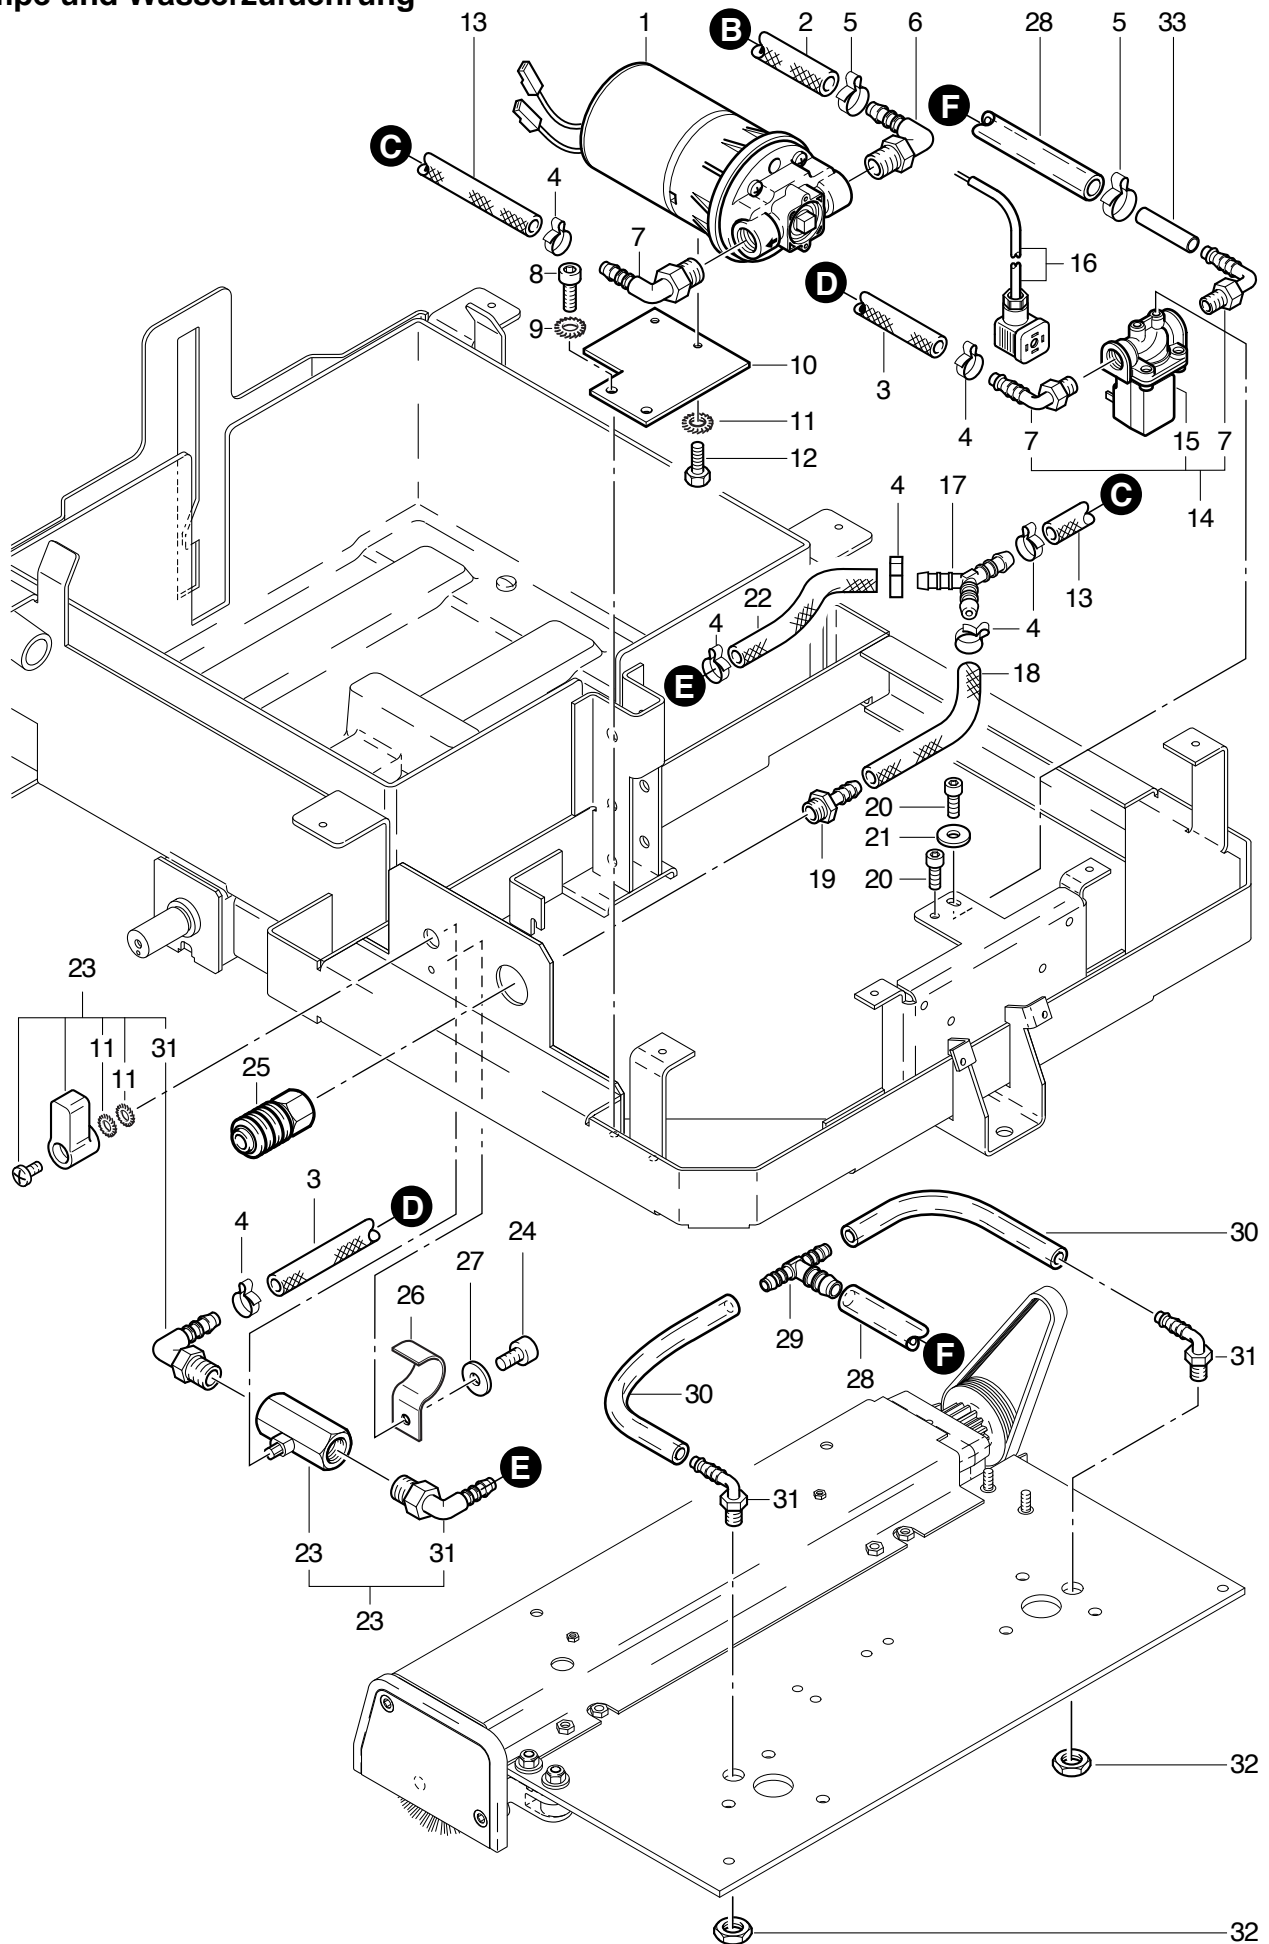

RA 530 B
Pumpe und Wasserzufuehrung

RA 530 B

Pumpe und Wasserzufuehrung

Pos.	Bezeichnung	Art. Nr.
01	Membranpumpe Flojet 24 Volt	440.171
02	Verbindungsschlauch 1650 mm	530.410
03	Druckschlauch 8/14x430 mm	530.415
04	Schlauchklemme 15.7 mm	P...550B
05	Schlauchklemme 17.0 mm	P...550C
06	Winkelstutzen 10/R 3/8"	P...541N
07	Winkelstutzen 8/R 3/8"	P...541M
08	I-6Kt.-Schraube M 6x12 mm	P...486Q
09	Fächerscheibe M6	P...498K
10	Pumpenhalter	530.451
11	Fächerscheibe M5	P...498D
12	6-Kt.-Schraube M5	P...484P
13	Schlauch Magnetv. 8/14x250 mm	530.423
14	Magnetventil komplett bestehend aus Pos. 7+15	530.460
15	Magnetventil	500.291E
16	Kabel zu Magnetventil	500.291B
17	Y-Stück	P...542E
18	Schlauch (Kupplung) 8/14x90 mm	530.430
19	Schlauchnippel 8/R 1/4"	P...524F
20	I-6Kt.-Schraube M 4x12 mm	P...486A
21	U-Scheibe M4	P...497C
22	Schlauch (Kugelhahn) 8/14x115 mm	530.420
23	Kugelhahn komplett bestehend aus Pos. 11+31	530.465
24	I-6Kt.-Schraube M 5x8 mm	P...488E
25	Kupplung gross	P...500B
26	Bride	450.336A
27	U-Scheibe M5	P...496H
28	Schlauch 10/14x550 mm	530.435
29	T-Stück 8-12-8	P...544E
30	Schlauch 6/9x220 mm	530.440
31	Winkelnippel WES 8/R 1/4"	P...541H
32	Mutter (Ms) 1/4"	P...535V
33	Reduktionsschlauch	530.467