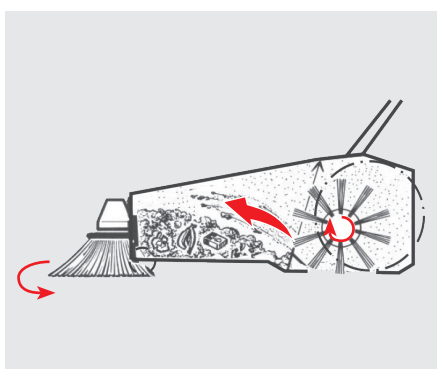

## Fiche technique

Contenance du bac	32 l
Largeur de travail	77 cm
Brosse à rouleau	réglable en hauteur
Brosse latérale	réglable en hauteur
Poids	18 kg
Encombrement L/L/H	96 / 80 / 101 cm

## Accessoires optionnels

905.011B	Pince à déchets 90 cm
803.502	Clip pour manche

La barre de guidage peut être tournée pour une adaptation ergonomique

Transport optimal de la saleté grâce au principe de balayage par poussée