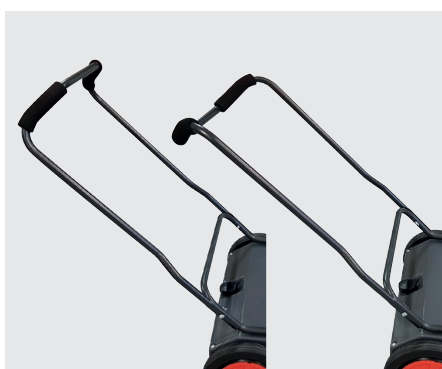

La barre de guidage peut être tournée pour une adaptation ergonomique