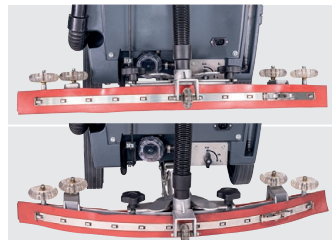

Compact, maniable, Cleanfix

RA435 IBC

Le suceur incurvé efficace et le contrôle facile de l'eau garantissent des résultats de nettoyage parfaits sur tous les sols durs. Vous pouvez également régler la puissance d'aspiration sur 3 positions pour l'adapter à vos besoins. Le puissant moteur de brosse de 750 W et la poignée ergonomique et facilement réglable en hauteur sont d'autres atouts. Avec les accessoires intelligents tels que le crochet pour la brosse ou la roue de transport pour faciliter le transfert et le stationnement de la machine, vous avez tout ce dont vous avez besoin.

Poignée ergonomique, réglable avec levier manuel

Affichage numérique, puissance d'aspiration sur 3 positions

Levage de la suceur avec commande au pied

Ouverture pour l'eau propre, réglage facile de l'eau propre