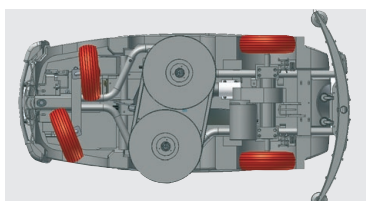

Panneau de commande à gauche

Panneau de commande à droite

La tête de brosse pivotante permet de nettoyer près du bord

Arceau de protection stable

Fiche technique

Puissance max.	2150 W
Vacuum	110 mbar
Réservoir eau propre / eau sale	130 / 135 l
Largeur de travail / d'aspiration	76 / 105 cm
Performance théorique	6400 m ² /h
Diamètre brosses	2 x 38 cm
Rayon de braquage	210 cm
Autonomie	env. 4 h
Poids sans / avec batteries	295 / 480 kg
Encombrement L/L/H	172 / 72 / 132 cm

Contenu de la livraison

800.059	Brosse, Ø 38 cm *
800.550	Suceur concave

* nécessite 2 pcs

Accessoires optionnels

800.092	4 x batteries gel à 6 V / 240 Ah
686.800	Chargeur pour des batteries gel, 24V / 35A VDE
686.810	Chargeur pour des batteries gel, 24V / 35 A SEV
681.000	Tuyau de remplissage eau propre, 2 m
565.535	Bidon 5 l, vide pour dosage de chimie
800.640	Filtre eau sale supplémentaire
800.562	Roue d'évitement suceur
800.081	Set lamelles résistant à l'huile et graisse
800.080LT	Set lamelles standard
800.070	Plateau d'entraînement pour pads *
800.902.5	Pad rouge (5 pièces)
800.903.5	Pad bleu (5 pièces)
800.904.5	Pad brun (5 pièces)
800.476	Brosse en silicium-carbide *
800.573	Brosse béton lavé *
800.910	Kit d'aspiration d'eau

* nécessite 2 pcs

Petit rayon de braquage grâce à l'angle de roue de près de 90°

Machine ouverte avec des batteries

2 moteurs d'aspiration

Indication niveau eau propre

Suisse / siège principal

Cleanfix Reinigungssysteme AG
Stettenstrasse 15 | 9247 Henau-Uzwil/SG
Tel. +41 71 955 47 47 | info@cleanfix.com
www.cleanfix.ch