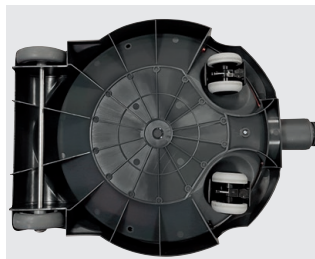

cleanfix[®]
SWISS MADE QUALITY

Puissant, robuste, pratique – le nouvel aspirateur traineau

S10 plus SL

Le nouvel aspirateur en version traineau de Cleanfix. Fabrication robuste, performances élevées, simple d'utilisation. Poignée de transport ergonomique, permettant le support de la canne télescopique, avec deux position de fixation et un support pour ranger son câble détachable.

Clean, cleaner, Cleanfix

S10 plus SL

Autres caractéristiques: quatre roulettes (2 fixes 2 pivotantes) en caoutchouc silencieuses, interrupteur protégé, structure en polypropylène, anti chocs et recyclable, rangement des accessoires.

Porte-câble pratique

Quatre roulettes en caoutchouc silencieuses (2 fixes, 2 pivotantes)

Deux position de fixation pour le tube métal télescopique

Branchement flexible, robuste et pratique

Fiche technique

Puissance max.	850 W / 230 V
Vacuum	250 mbar
Contenu du sac	12 Liter
Roues/roulettes pivotantes	2 / 2
Longueur du câble	10 m
Poids	9 kg
Encombrement L/I/H	40x40x49 cm

Contenu de la livraison

012.410C	Tube métal télescopique avec collier coulissant
012.567	Flexible d'aspiration 2,2 m avec coude
022.300	Panier avec filtre complet
645.004	Buse ameublement
645.006	Suceur
645.103	Buse combiné
-	Sac en tissu (1 pièce)